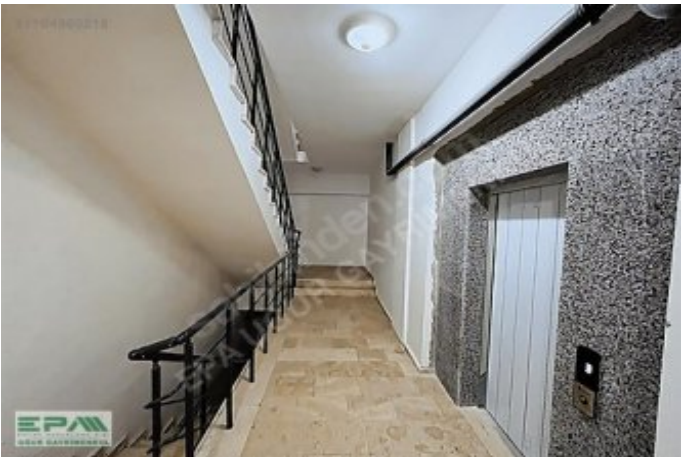

İlan No:f-1067343-44 Ref.No:562987