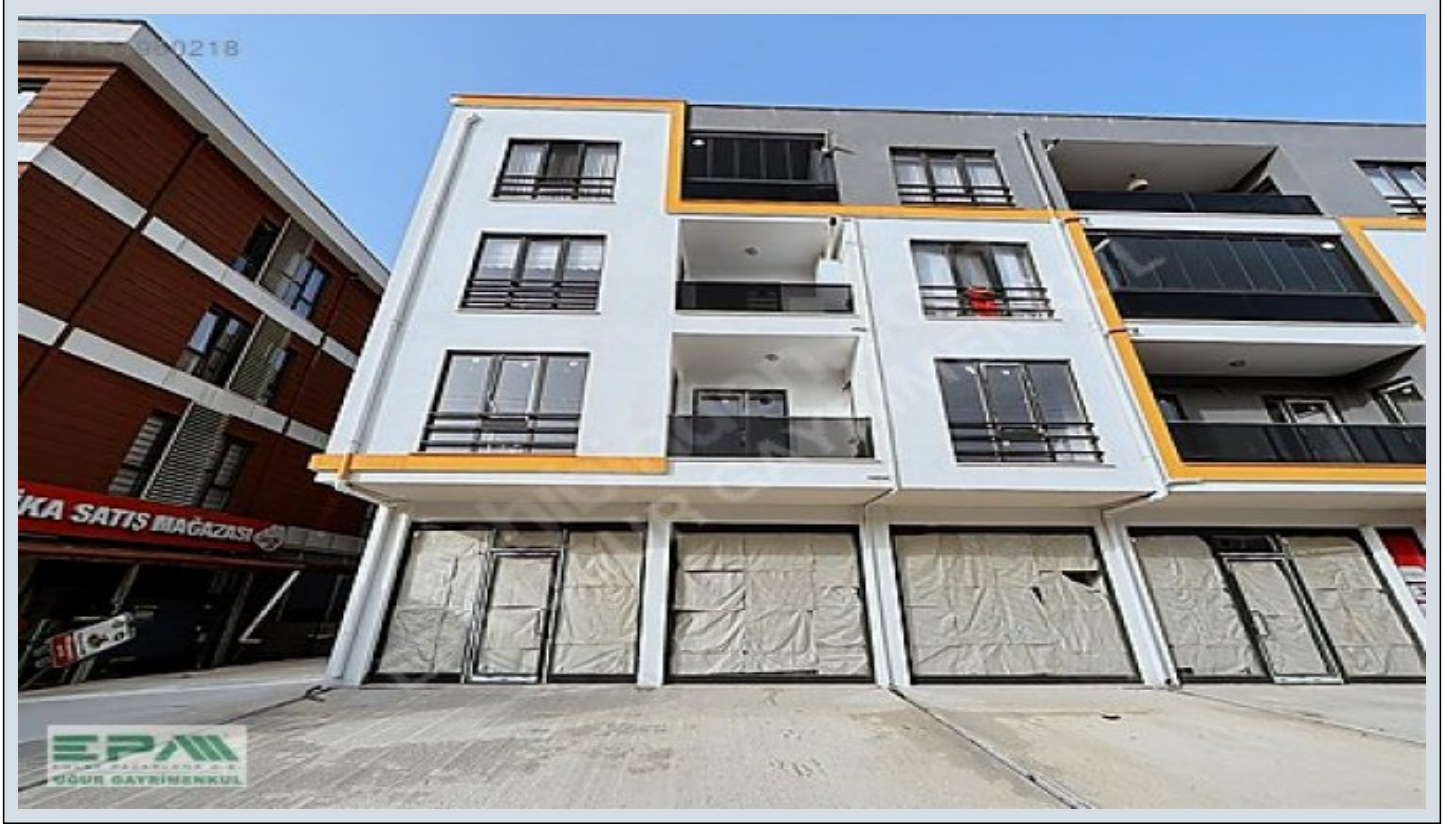

EPA UĞURDAN ADALET SARAYI KARŞISI SATILIK EBEVEYN BANYOLU 3+1
Düzce / Merkez

Продажа - квартира 3,600,000 TL | 165 m2 Düzce / Merkez

Кол-во комнат : 3
Кол-во гостиных : 1
Кол-во ванных комнат : 3
Статус объекта : Новый(ая)
Статус использования : Пустой(ая)
Отопление : Бойлер
Отопление (тип) : Природный газ
Этаж : 1
Кол-во этажей в здании : 3
Год постройки : 2025
Аванс : 0 TL
Направление/сторона : Юг
Запад
ежемесячн.платежи за обслуживание) : 0 TL
ус ТАПУ (Св-во о праве собственности) : Св-во о праве собственности с кондоминимумом
рентный доход : 0
Title Deed - Area No :
Title Deed - Parcel No :
: Да