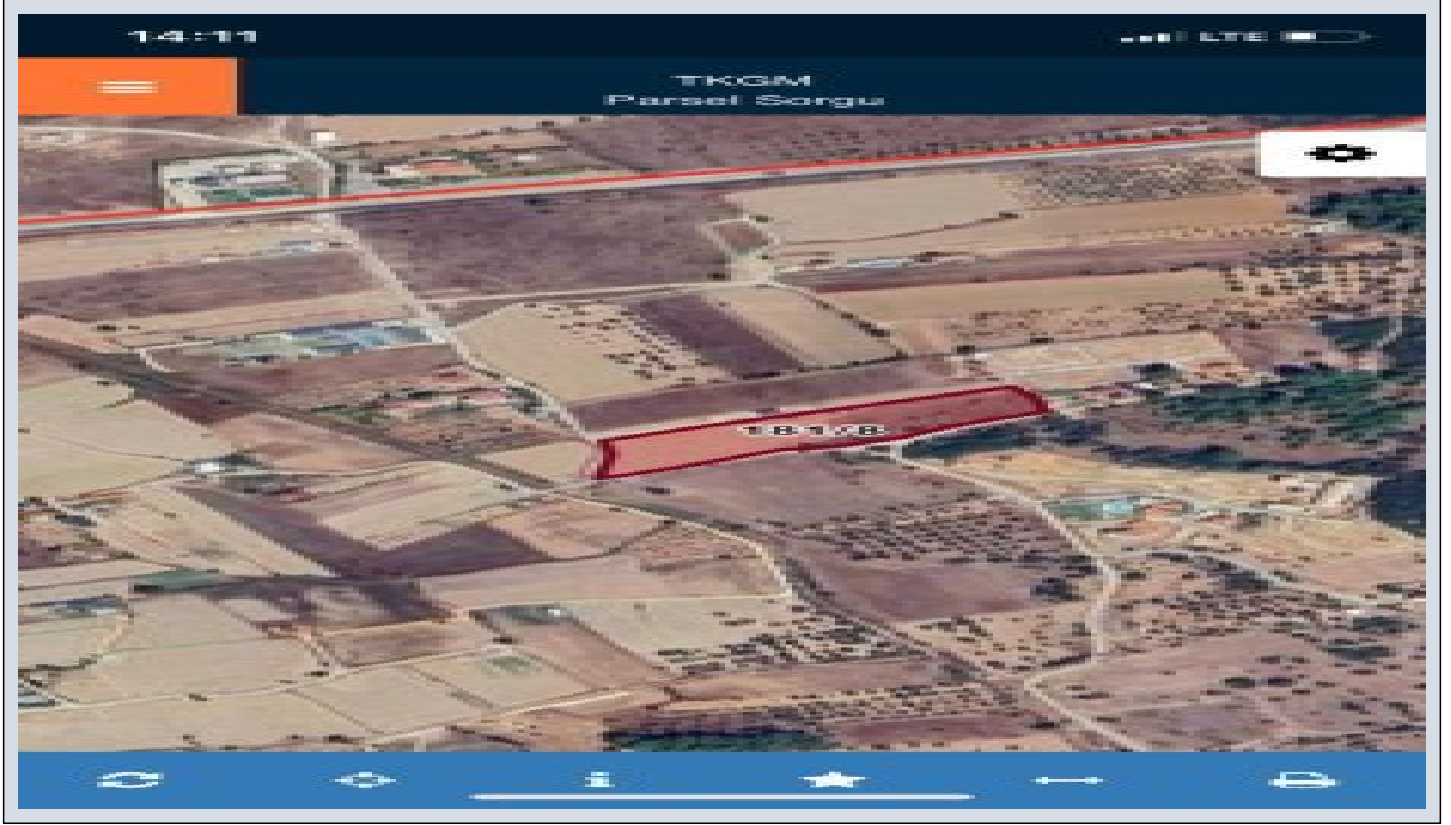

## Urla Zeytinler de çevre yoluna yakın harika konumda tarla İzmir / Urla

Продажа - Поле 27,500,000 TL | 10,437 m2 İzmir / Urla

Площадь застройки (фундамент) : 0  
Пр. :  
Taks :  
Gabari :  
Стоимость за кв.м. : 0 TL  
Ус ТАПУ (Св-во о праве собственности) : Земельные участки

İlan No:f-872967-225 Ref.No:584122

---

\* Расположение : С видом на природу, Рядом автотрасса, Рядом общественный транспорт, Рядом маршруты микроавтобусов,

\* Инфраструктура : Электропроводка, Водопровод, Автотрасса открыта,

Urla Zeytinler de \* 10.437 m2 \*önden 72 m2 yandan 217m2 yola cepheli diktörtgen arazimiz \*eski Çeşme yoluna 300 m \*çevre yoluna 1,5 km dir \*9-10 adet zeytin ağacı vardır \*Urla merkeze 24 km \*Çeşme merkeze 29 km mesafededir \*müstakil topuludur \*Perdix şarapçılığın tam karşısında kalan arazimiz yarımadaanın gelişen bölgesinde yatırım için bir fırsattır. NİHAL CİHAN EPA İNCİ / URLA Gayrimenkul danışmanı 0 533 202 24 12 Bu ilan Emlak Asistanım CRM Programı tarafından otomatik entegre edilmiştir.\*