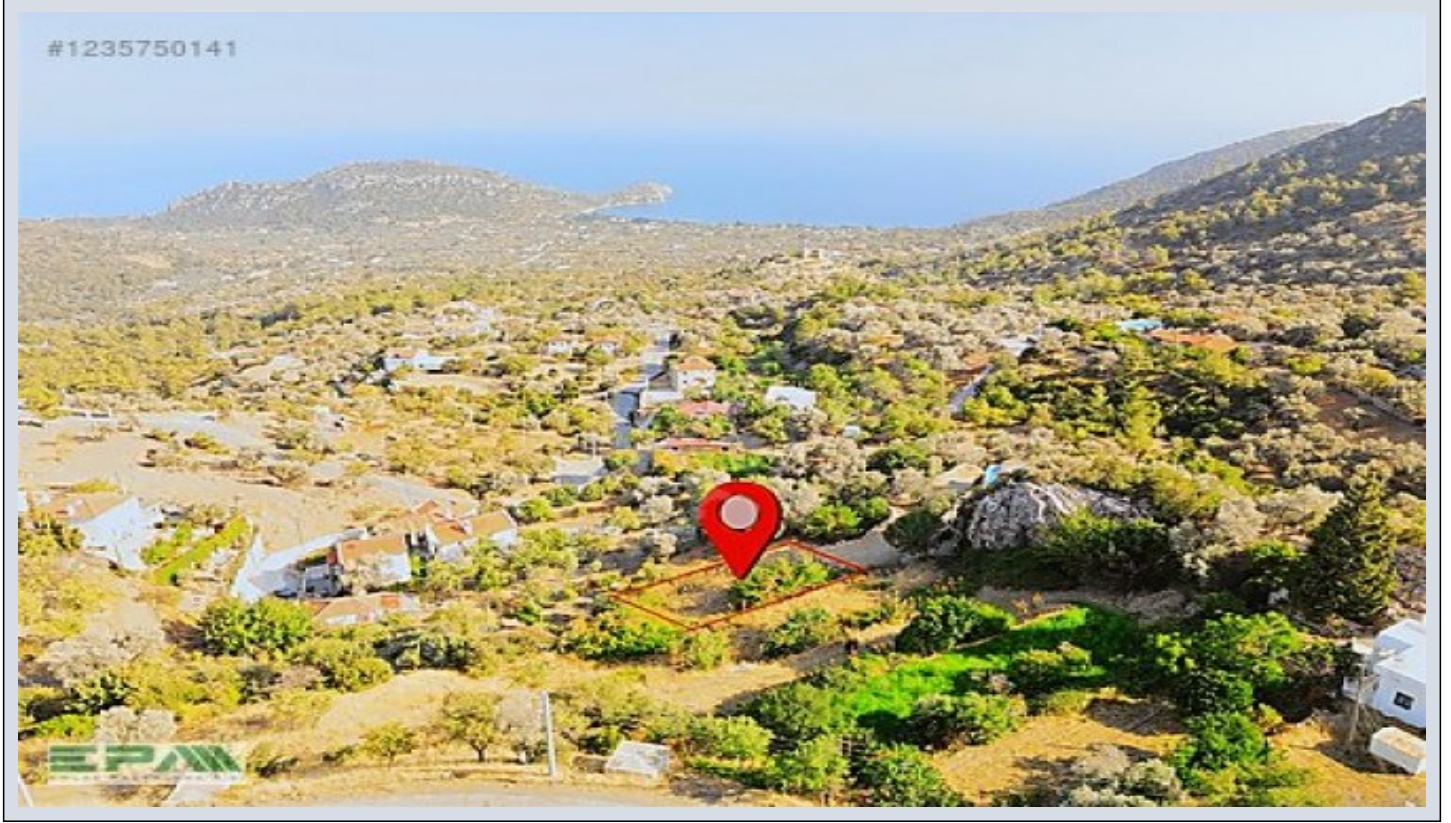

Epa Datçadan Mesudiyede Full Deniz Manzaralı Yatırımlık Arsa Muğla /
Datça

Продажа - Сад 6,000,000 TL | 341 m2 Muğla / Datça

Площадь застройки (фундамент) : 0

Пр. :

Taks :

Gabari :

Св-во ТАПУ (Св-во о праве собственности) : Земельные участки

Title Deed - Area No : 259

Title Deed - Parcel No : 26

BARIŞCAN KORKMAZ

Telefon 90 850-3044800

Cep Telefonu 90

551-2175855

EPA DATÇA TEMSİLCİLİĞİ

Telefon 90 850-3044800

Cep Telefonu 90

535-4387724

Faks 90 850-3044800

ALİ OSMAN ÇETİNER CAD.

FORA APART ALTI NO: 9/H -

İSKELE DATÇA MUĞLA

Datça / Datça

, Muğla