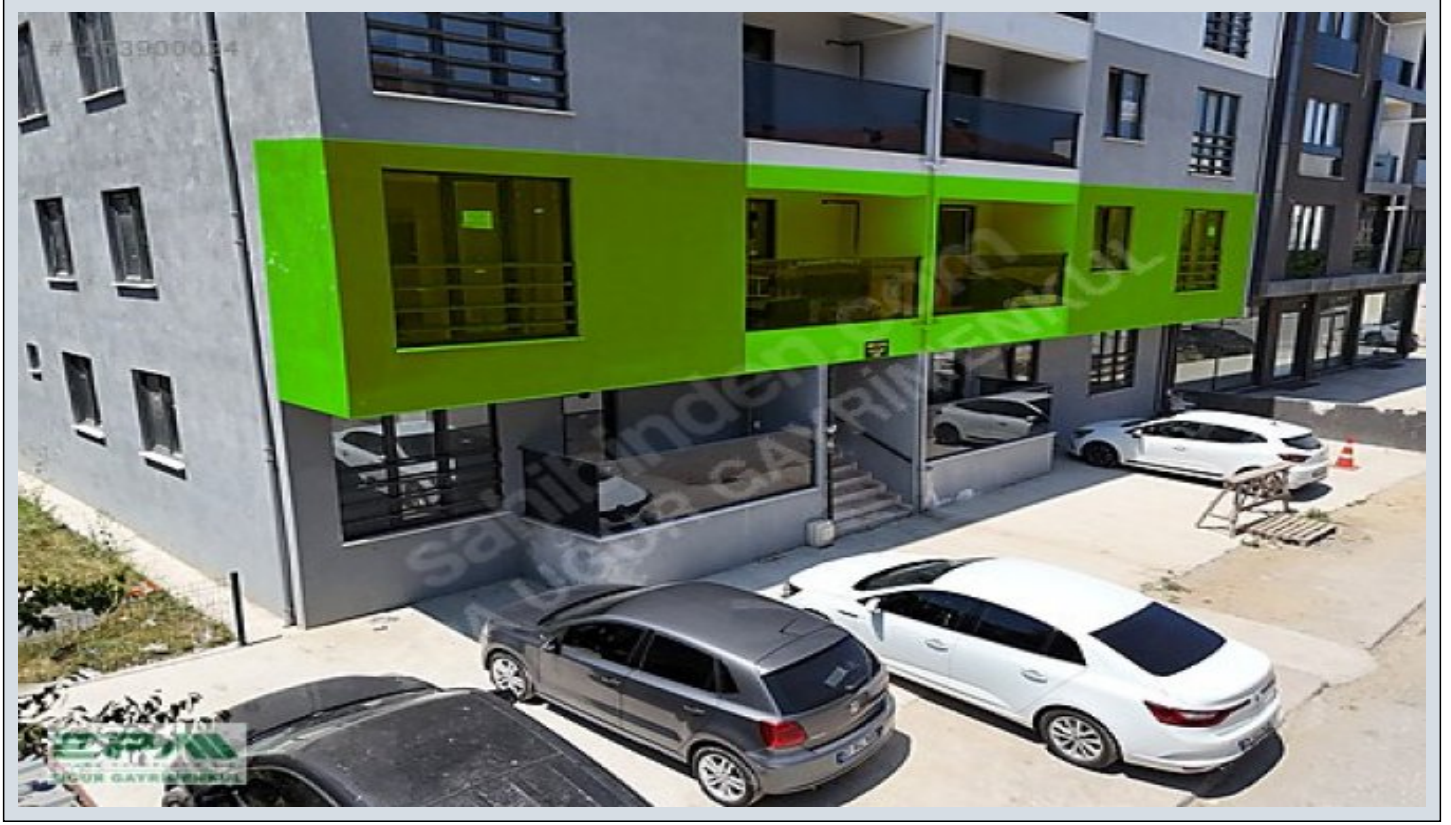

| EPA UĞUR | ŞEREFİYEDE KAPALI MUTFAK SIFIR 2+1 DAİRE Düzce / Merkez

Продажа - квартира 3,250,000 TL | 95 m2 Düzce / Merkez

Кол-во комнат : 2
Кол-во гостиных : 1
Кол-во ванных комнат : 1
Статус объекта : Новый(ая)
Статус использования : Пустой(ая)
Отопление : Бойлер
Этаж : 1
Кол-во этажей в здании : 4
Год постройки : 2025
Аванс : 0 TL
Направление/сторона : Север
Восток
Юг
ежемесячн.платежи за обслуживание) : 0 TL
ус ТАПУ (Св-во о праве собственности) : Св-во о праве собственности с кондоминимумом
рентный доход : 0
Title Deed - Area No :
Title Deed - Parcel No :

İlan No:f-1067343-161 Ref.No:621928

- * Интерьер : Стальная дверь, Душевая кабина,
- * Здание : PVC-raması / стеклопакет,
- * Окрестности : Торговый центр, Маркет, Игровая площадка, Полицейский участок, Рынок,
- * Жилой комплекс : Спортклуб,
- * Расположение : Вид на город, Рядом маршруты микроавтобусов,