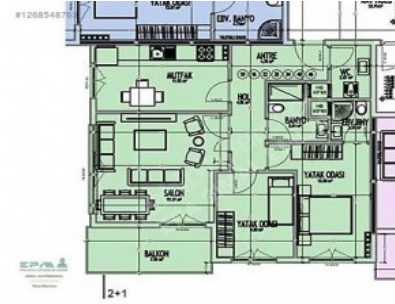

#1208548703