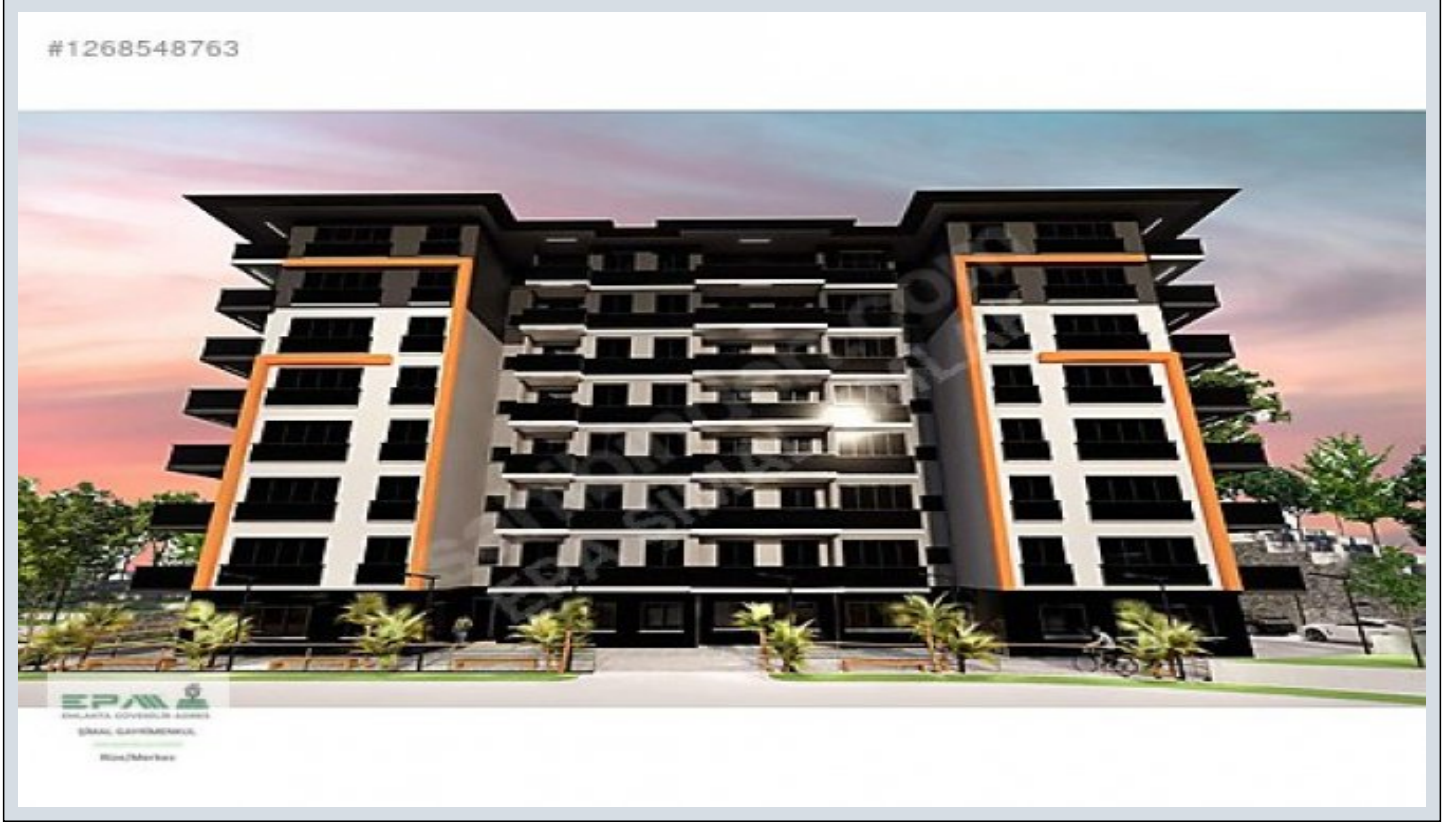

## RİZE MERKEZ VELİS YAPI KOOPERATİFİNDEN SATILIK Rize / Merkez

Продажа - квартира 1,500,000 TL | 105 m2 Rize / Merkez

Кол-во комнат : 2  
Кол-во гостиных : 1  
Кол-во ванных комнат : 2  
Статус объекта : Новый(ая)  
Статус использования : Пустой(ая)  
Отопление : Бойлер  
Отопление (тип) : Природный газ  
Этаж : 6  
Кол-во этажей в здании : 8  
Год постройки : 2025  
Аванс : 0 TL  
Направление/сторона : Север  
ежемесячн.платежи за обслуживание) : 0 TL  
ус ТАПУ (Св-во о праве собственности) : Кооперативный совместный титул собственности  
рентный доход : 0  
Title Deed - Area No :  
Title Deed - Parcel No :