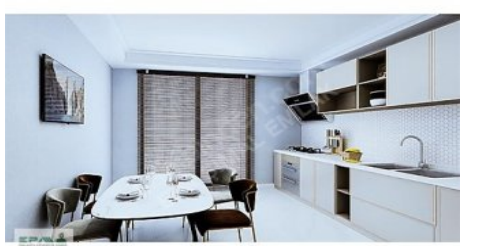

#1268523436