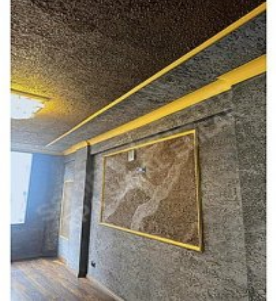

EPA

#1279008329