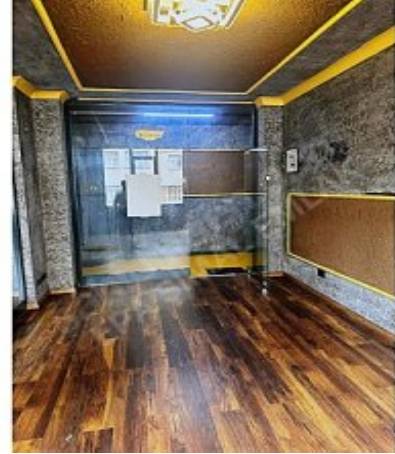

#1279008329