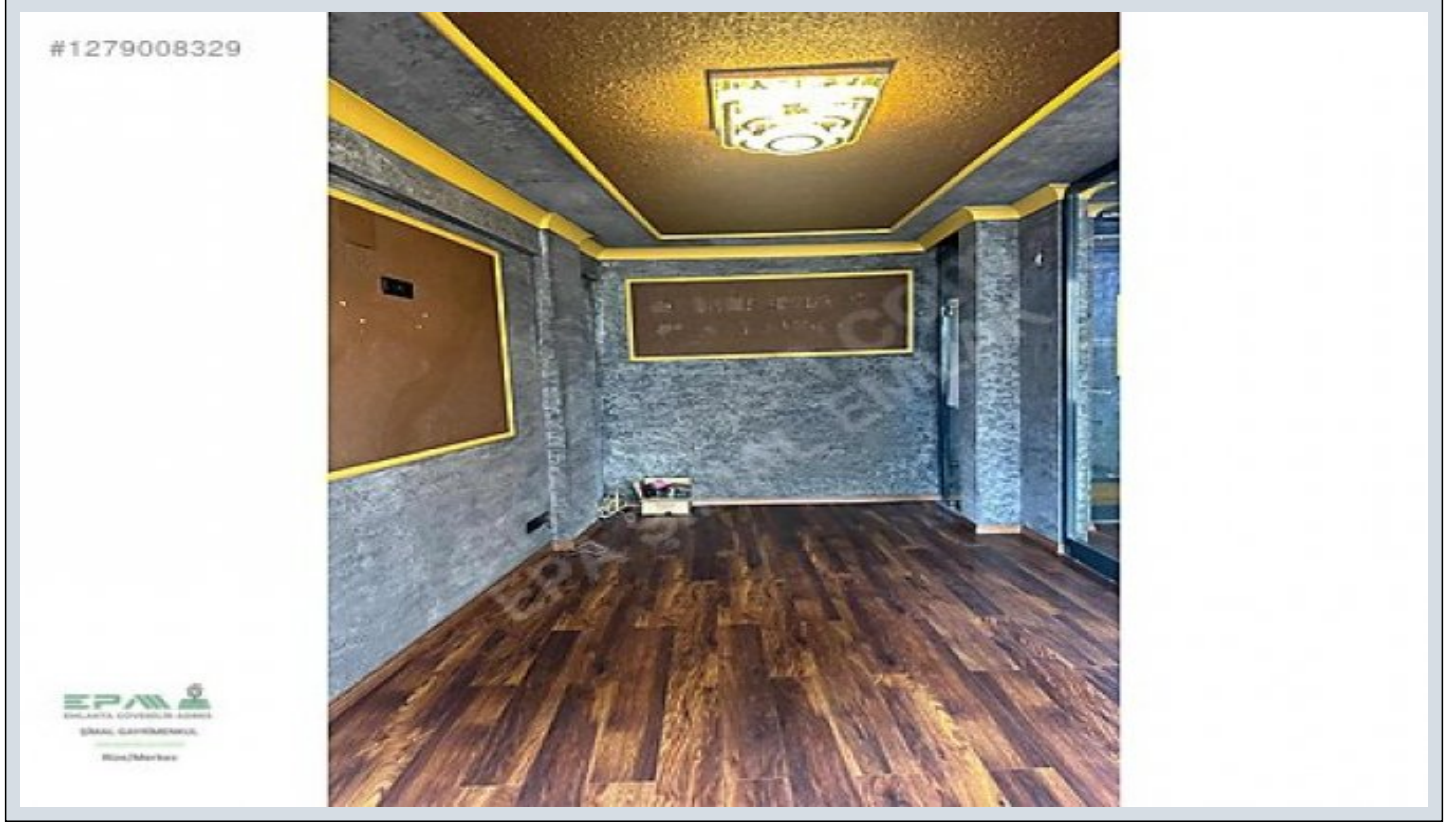

## EPA ŞİMAL EMLAKTAN CADDE CEPHE KİRALIK BÜRO OFİS Rize / Merkez

Аренда - Офис 11,000 TL | 24 m2 Rize / Merkez

Комната : 1

Статус объекта : Вторичное

Статус использования : Пустой(ая)

Этаж : 1

Отопление : Кондиционер