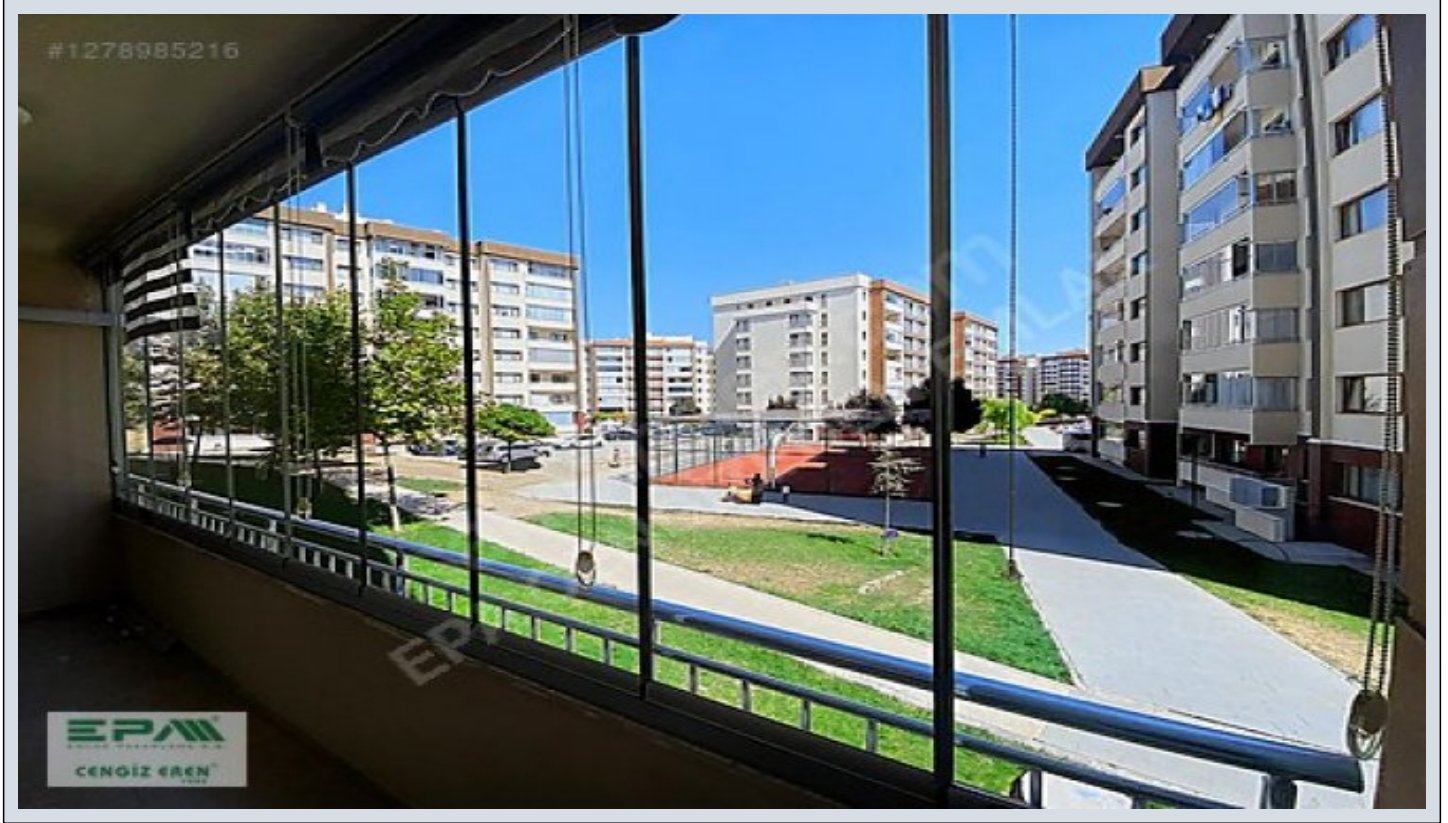

EPAdan MERKEZ TOKİ 3+1 123m² SC3 KÖŞE 1.KAT KONUMLU MUHTEŞEM Ankara / Sincan

Продажа - квартира 4,100,000 TL | 120 m2 Ankara / Sincan

Кол-во комнат : 3

Кол-во гостиных : 1

Кол-во ванных комнат : 1

Статус объекта : Вторичное

Статус использования : Пустой(ая)

Этаж :

Кол-во этажей в здании : 7

Год постройки : 2020

Аванс : 0 TL

Направление/сторона : Восток

Юг

ежемесечн.платежи за обслуживание) : 0 TL

ус ТАПУ (Св-во о праве собственности) : Св-во о праве собственности с кондоминимумом

рентный доход : 0

Title Deed - Area No :

Title Deed - Parcel No :

Возможен обмен : Да

Cengiz EREN

Telefon 90 312-2635858

Сep Telefonu 90

532-1005545

EPA A.Ş. CENGİZ EREN
EMLAK

Telefon +90 312-263 58 58

Сep Telefonu +90 531-858

51 03

Faks +90 312-557 83 83

Ahimesut Bulvarı No:164/1

Elvanköy/Sincan/Ankara

Sincan / Sincan

, Ankara