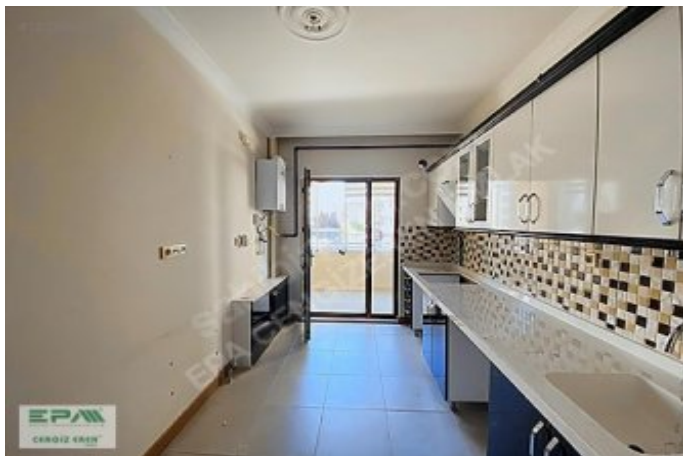

İlan No:f-403680-468 Ref.No:632961