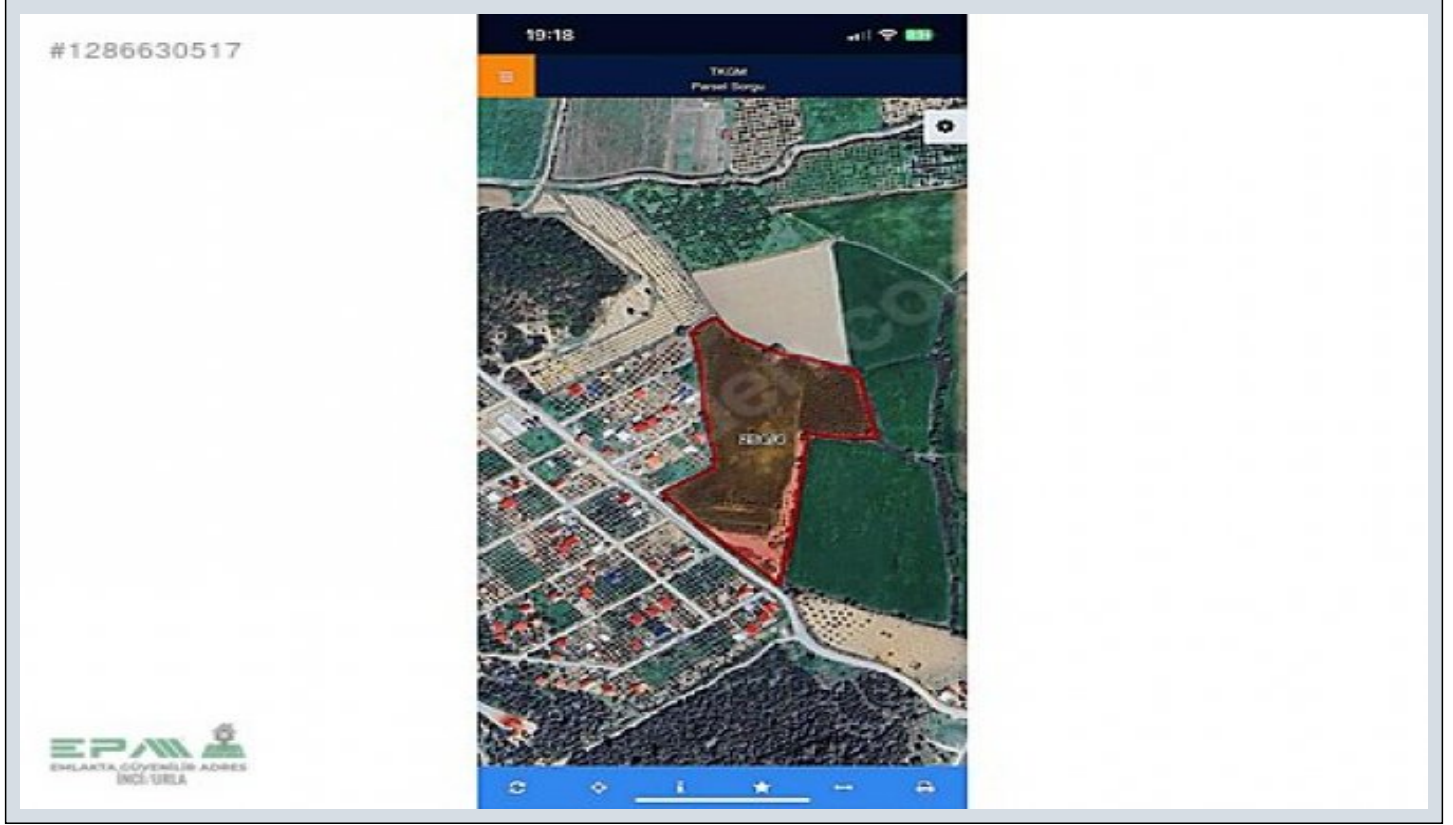

Seferihisar Düzcede Yatırım Fırsatı İzmir / Seferihisar

Продажа - Поле 120,000,000 TL | 23,825 m2 İzmir / Seferihisar

Возможен обмен : Да

: Да

Площадь застройки (фундамент) : 0

Пр. :

Taks :

Gabari :

İlan No:f-872967-254 Ref.No:635613

Seferihisar Düzcede İmar Uygulama Alanında Bulunan Tarlamız ,Turizm Yoluna Sıfır Cephede Bulunmakta Olup ,Sığacık Marinaya 10 Dakika Mesafededir Bölgenin Muhteşem Koylarına ,Sadece Araç İle 15 Dakika Uzaklıktadır Yatırımcıların Çok Yakından Takip Ettiği Bir Lokasyonda Olup Urla Merkeze Sadece 20 Dakika Mesafededir Kısmen Takas Tekliflerine Açıktır Elektrik ve Su Mevcuttur Bu ilan Emlak Asistanım CRM Programı tarafından otomatik entegre edilmiştir.*