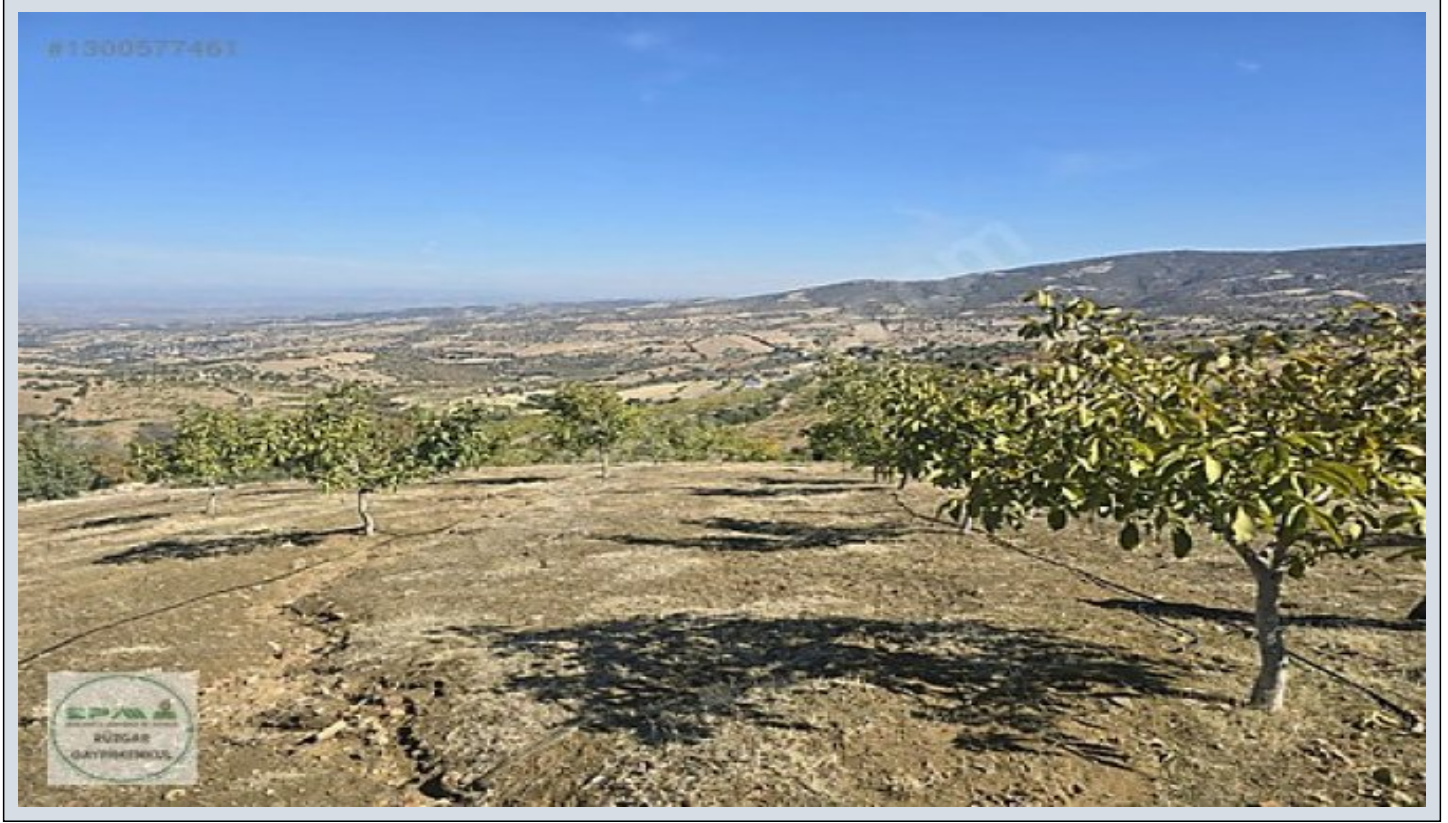

Manisa Kula Bebekli Mah. Satılık Cevizli Tarla 21 Dönüm Manisa / Kula

Продажа - Поле 4,750,000 TL | 21,081 m2 Manisa / Kula

Возможен обмен : Да

Площадь застройки (фундамент) : 0

Пр. :

Taks :

Gabari :

Стоимость за кв.м. : 225 TL

УС ТАПУ (Св-во о праве собственности) : Земельные участки

Title Deed - Area No : 164

Title Deed - Parcel No : 4

Sinan GÜNAYDIN

Telefon 90 236-2361545

Cep Telefonu 90

544-6732692

EPA RÜZGAR GAYRİMENKUL

Telefon 90 236-2361545

Cep Telefonu 90

507-4214987

Faks -

2306 SK.NO: 20/A

Şehzadeler / Tevfikiye

, Manisa