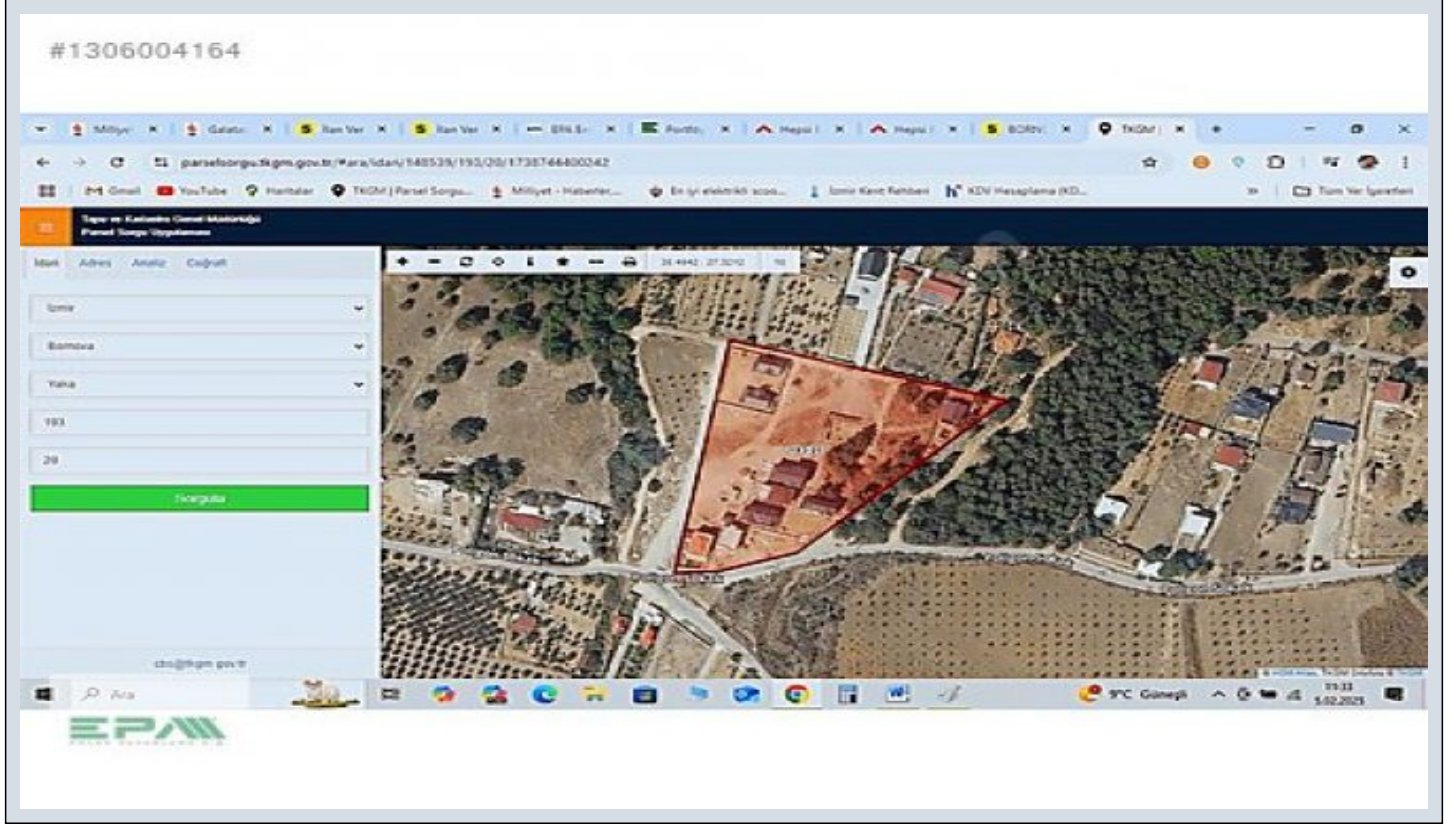

Bornova Yakaköy de satılık hisse tapulu parcel İzmir / Bornova

Продажа - Поле 2,750,000 TL | 301 m2 İzmir / Bornova

Возможен обмен : Да

Площадь застройки (фундамент) : 0

Пр. :

Taks :

Gabari :

УС ТАПУ (Св-во о праве собственности) : Св-во о долевой собственности