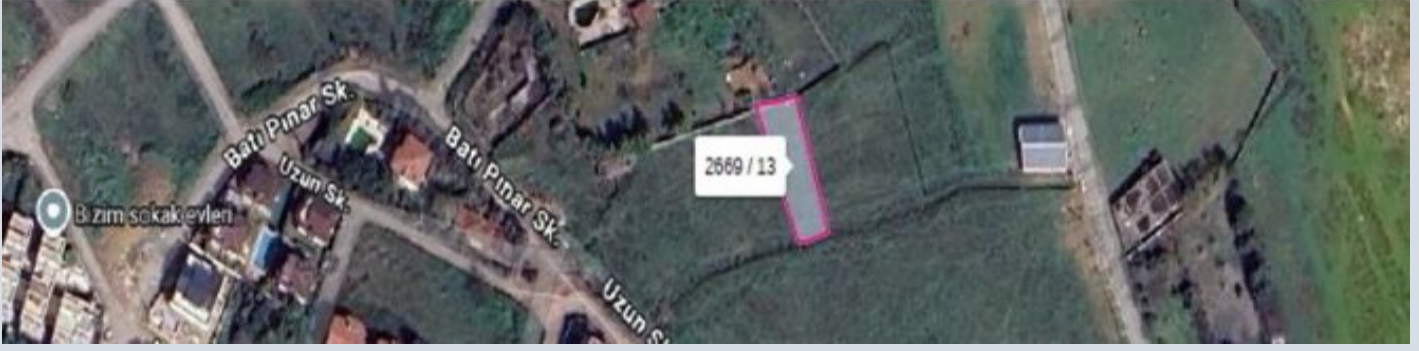

Darıca Piri Reiste Yatırımlık & Deniz Yakın 404.94 m2 Parsel Kocaeli / Darıca

Продажа - Поле 7,370,000 TL | 404 m2 Kocaeli / Darıca

**KOCAELİ/DARICA
PİRİ REİS MAH****Arazi Tipi : TARLA 405m² Tek TAPU****Ada : 2669****Parsel : 13**

* Расположение : Рядом общественный транспорт,

2669 ada; 13 parsel 404.94 m2 □Müstakil tapu □Parsel, konut imarı onaylanma aşamasındadır. Onay sonrası yapılaşma koşulları şu şekildedir: □İmar Durumu: Konut İmarı (Onay Aşamasında) □Emsal: 0.20 □Bina Yüksekliği (H): 6.50 Metre (2 Katlı Villa Yapımına Uygun) □Parselasyon: Her bir parsel net 500 m²; olacak şekilde planlanmıştır. Lokasyon Özellikleri: □İstanbul`a yaklaşık 45 km mesafede □Kocaeli Bağdat Caddesi paralelinde □Bölge genel olarak yazlık konutlar, lüks villalar ve dinlenme tesisleri bulunmaktadır. □Hem Marmara Denizi kıyısına hem de bölgedeki sosyal donatılara yakın □Bayramoğlu sahiline, Ada Plajı`na ve Balyanoz Koyu`na yürüme mesafesindedir. □Yakın çevrede İMKB Darıca Ticaret Meslek Lisesi gibi eğitim kurumları bulunmaktadır. □Darıca Millet Bahçesi, Şehit Cevher Dudayev Parkı ve Balyanoz Koyu Sahil Parkı gibi geniş yeşil alanlarına yakın Bu ilan Emlak Asistanım CRM Programı tarafından otomatik entegre edilmiştir.*

İlan No:f-812907-2033 Ref.No:648435

**KOCAELİ/DARICA
PİRİ REİS MAH****Arazi Tipi : TARLA 405m² Tek TAPU****Ada : 2669****Parsel : 13**

| Öznitelik Bilgisi | |
|-------------------|-----------------|
| Öznitelik Bilgisi | Bina/BS Listesi |
| B | Kocaeli |
| İlçe | Darica |
| Mahalle/Köy | Pirelli |
| Mahalle No | 295636 |
| Ada | 2669 |
| Parsel | 13 |
| Tapu Alanı | 404,34 |
| Nispet | Tarha |
| Mevki | Gökdere |
| Zemin Tipi | Ana Tağınmaz |
| Pafta | G22-B-23-A-4-B |