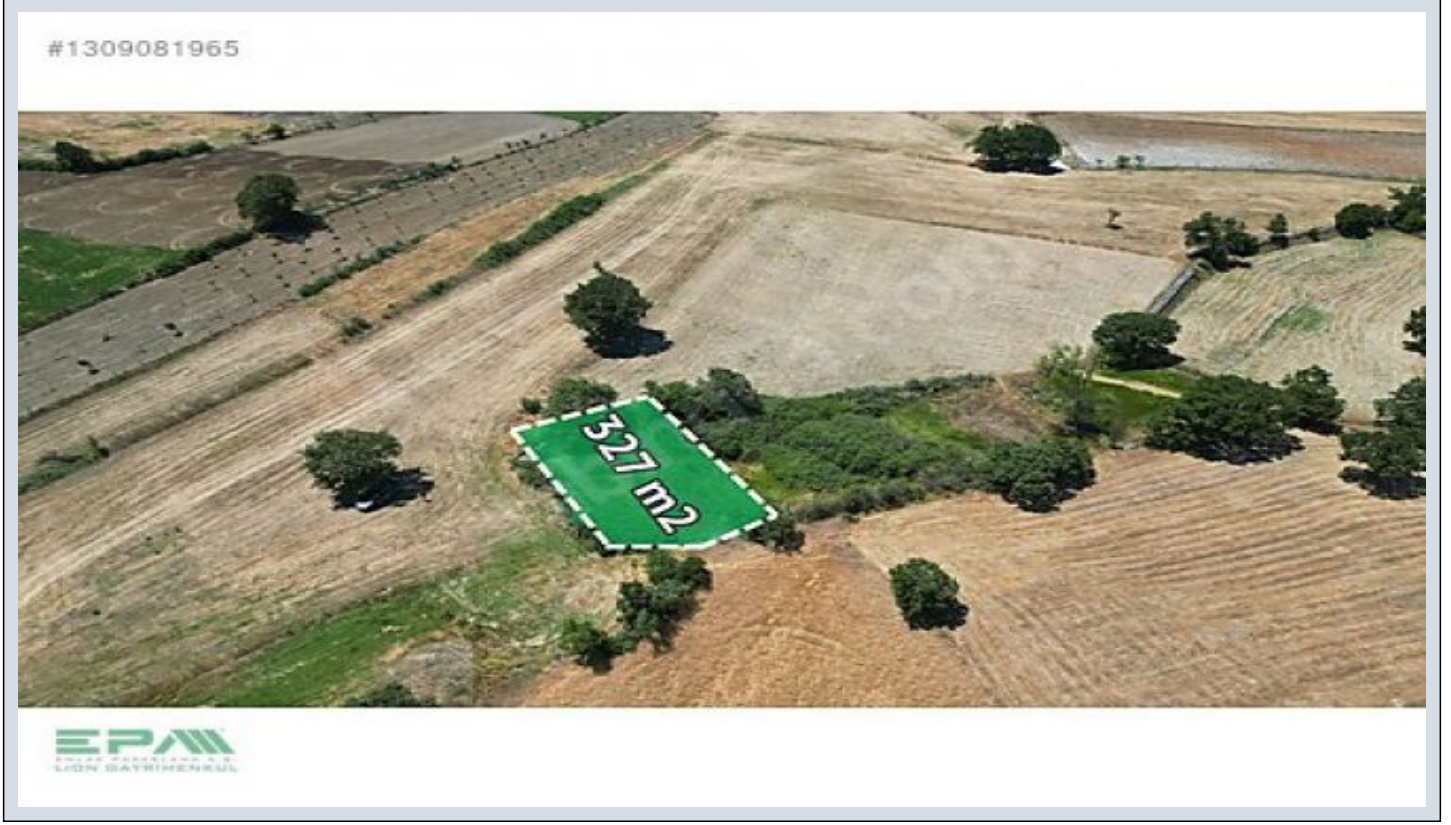

Savaştepe Bozalanda 327 m<sup>2</sup> Bahçe | Otoyola 2 km | Uygun Yatırım  
Balıkesir / Savaştepe

Продажа - Сад 335,000 TL | 327 m2 Balıkesir / Savaştepe

Площадь застройки (фундамент) : 0  
Пр. :  
Taks :  
Gabari :  
Участок ТАПУ (Св-во о праве собственности) : Земельные участки  
Title Deed - Area No : 130  
Title Deed - Parcel No : 14

## EMLAK PAZARLAMA A.Ş

EPA LION GAYRİMENKUL `den TEK YETKİLİ RECEP OLGUN `dan

YATIRIMA UYGUN GELECEĞİ OLAN BÖLGELER İÇERİSİNDE Balıkesir Savaştepe Bozalan Mahallesi`nde bulunan 327 m<sup>2</sup>; bahçe nitelikli arsamız satışa sunulmuştur. Konum: Bozalan Mahallesi Alan: 327 m<sup>2</sup>; Lokasyon Avantajları: İstanbul &ndash; İzmir Otoyolu`na sadece 2 km uzaklıkta Bozalan Mahallesi`ne 500 metre Savaştepe merkeze 10 km İstanbul`a yaklaşık 300 km değil, bahçe vasfındadır. Bölgenin gelişime açık yapısı sayesinde yüksek değer artışı potansiyeline sahip olup yatırım için oldukça uygundur.