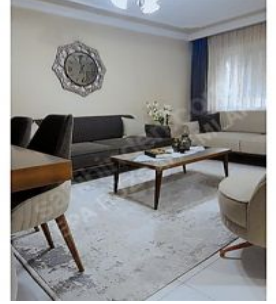

#1300252406