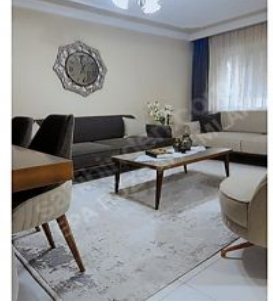

#1300252406