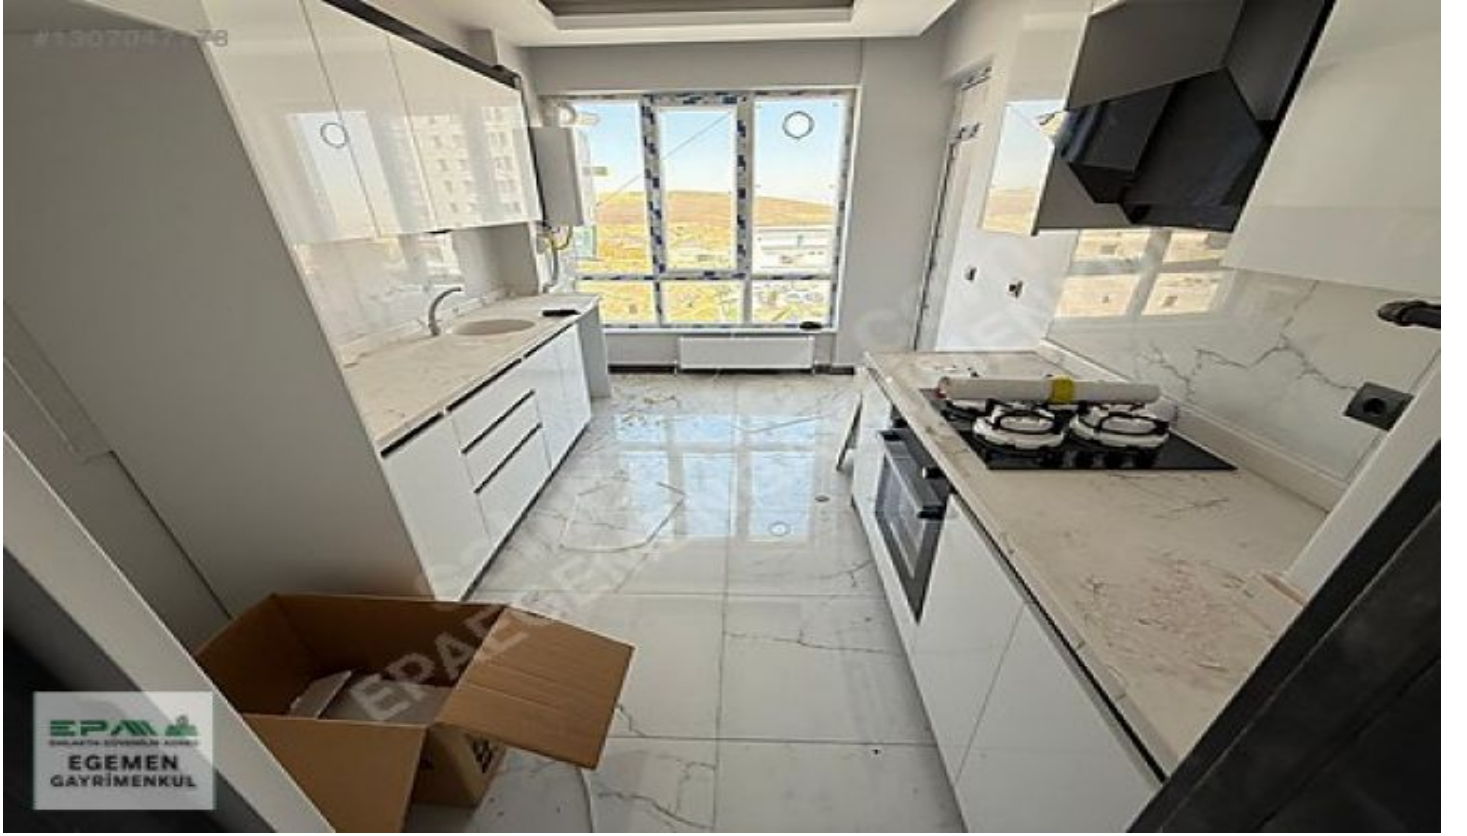

İlan No:f-1094370-21 Ref.No:649728