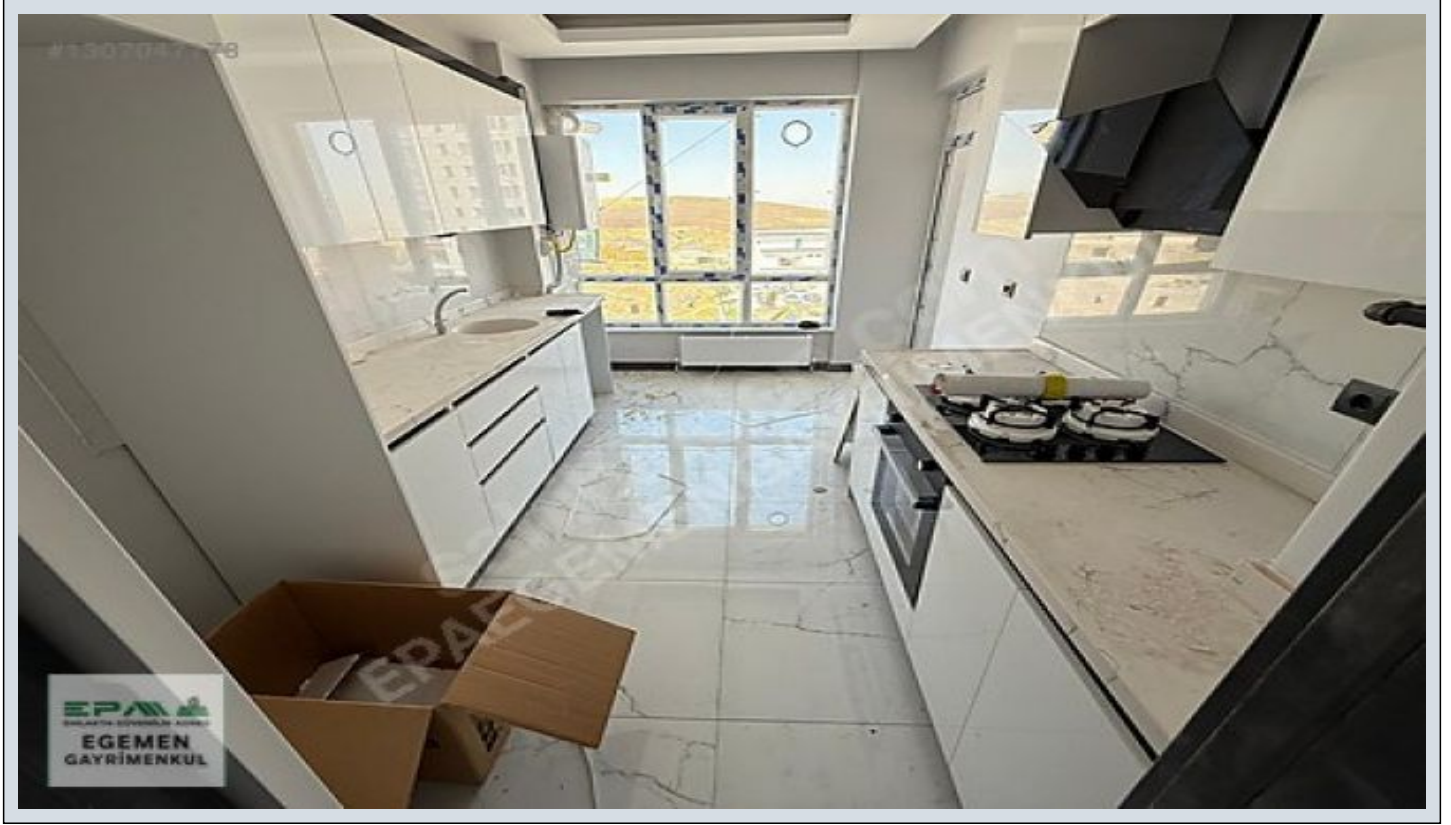

Yapracık Ardiç Towerda Kiralık 2+1 Daire Ankara / Etimesgut

Аренда - квартира 25,000 TL | 90 m2 Ankara / Etimesgut

Кол-во комнат : 2
Кол-во гостиных : 1
Кол-во ванных комнат : 2
Статус объекта : Новый(ая)
Статус использования : Пустой(ая)
Отопление : Бойлер
Отопление (тип) : Природный газ
Этаж : 2
Кол-во этажей в здании : 12
Год постройки : 2026
Аванс : 0 TL
Депозит : 0 TL
Направление/сторона : Восток
Юг
ежемесячн.платежи за обслуживание) : 1500 TL
ус ТАПУ (Св-во о праве собственности) : Св-во о праве собственности с кондоминиумом
Title Deed - Area No : 62828
Title Deed - Parcel No : 4

Mihraç KOÇ
Telefon 90 532-4680724
Сep Telefonu 90
532-4080724

EPA EGEMEN GAYRİMENKUL
Telefon 90 532-4680724
Сep Telefonu 90
532-4680724
Faks 90 532-4680724
Atayurt Mah. Evliya Çelebi
Caddesi, Cadde Yunus AVM
NO:23/20
Etimesgut / Eryaman
, Ankara