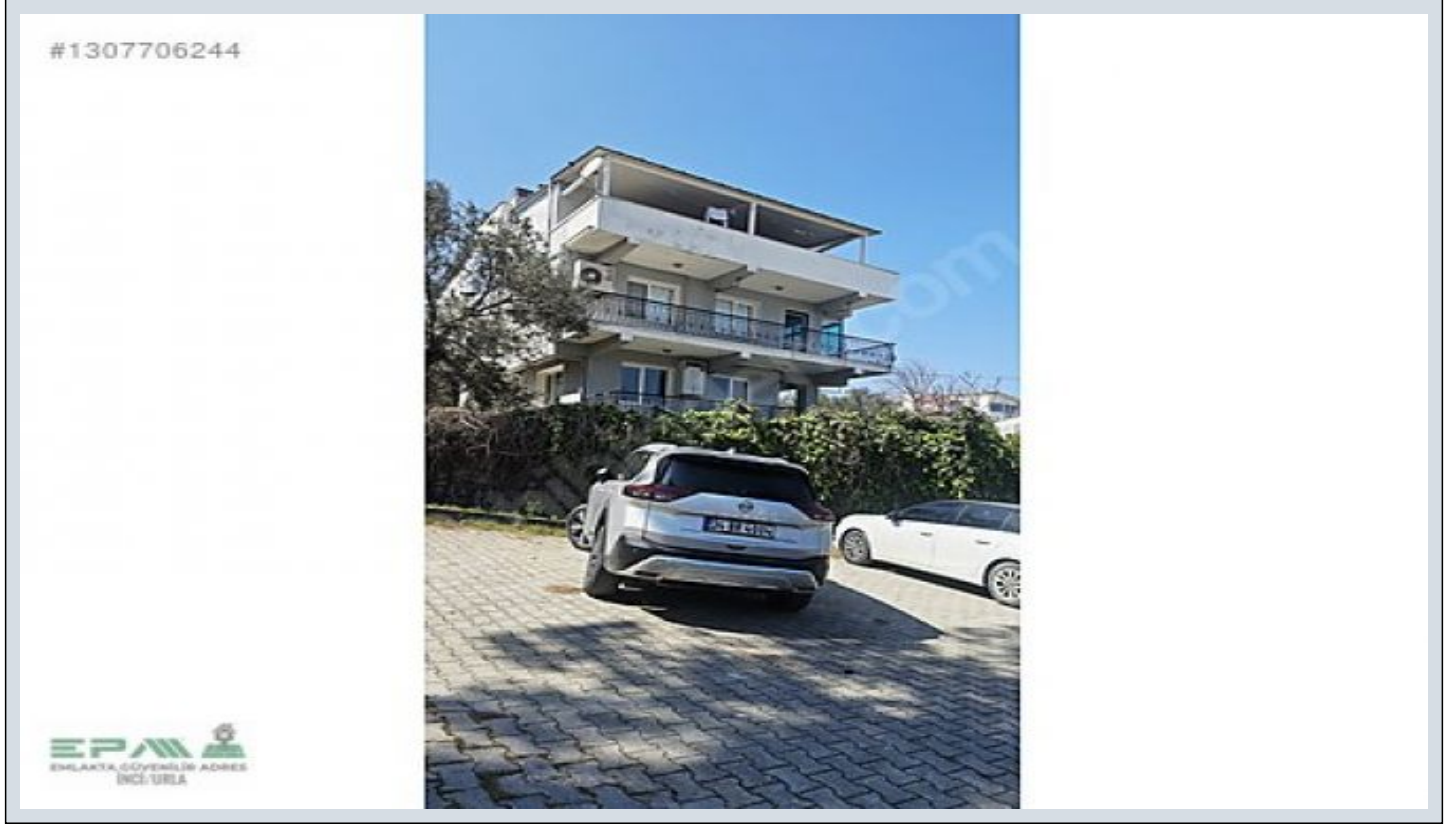

İlan No:f-872967-271 Ref.No:647756

Urlanın Kalbine Yakın Prestijli Ve Çok Yönlü Kiralık İşyeri İzmir / Urla

Аренда - Офис 50,000 TL | 90 m2 İzmir / Urla

Комната : 3

Статус объекта : Вторичное

Статус использования : Пустой(ая)

Этаж :

Отопление : Бойлер

Отопление (тип) : Природный газ

Год постройки : 2008

ежемесечн.платежи за обслуживание) : 0 TL

Title Deed - Area No : 1298

Title Deed - Parcel No : 52

Nilay ÇİHAN

Yeladı Mah. Nur Dikmen Cd.

No:18 B Blok D.2

Urla / Köyler

, İzmir

* Интерьер : Стальная дверь,

Urla'nın en hareketli ve değer kazanan bölgelerinden biri olan Erdoğan Ker Caddesi'ne yalnızca 30 metre yürüme mesafesinde konumlanan bu özel işyeri, hem merkezi lokasyonu hem de yüksek görünürlüğü ile markanızı bir adım öne taşıyacak nitelikte. 2 katlı binanın zemin bahçe katında yer alan, 80 m² net kullanım alanına sahip bu işyeri; 4 cepheli yapısı sayesinde gün boyu doğal ışık alan, ferah ve prestijli bir çalışma ortamı sunar. Bahçe kullanım avantajı, özellikle danışan ağırlayan iş kolları için ayrıcalıklı bir deneyim oluştururken; otopark imkânı da hem sizin hem de müşterileriniz için büyük konfor sağlar. Toplu ulaşım, pazar yeri, Sanat Sokağı ve Urla merkezine yürüme mesafesinde olması; ayrıca sanayiye olan yakınlığı sayesinde hem yerel hem de çevre müşteri potansiyeline hitap eder. Yüksek tabela değeri ve güçlü görünürlüğü ile marka bilinirliğinizi hızla artırmaya olanak sağlayan bu işyeri; Diyetisyen, Diş hekimi, Doktor muayenehanesi, Mimarlık & tasarım ofisi, Danışmanlık ofisleri gibi prestijli ve danışan odaklı iş kolları için son derece uygundur. (Home ofis kullanımına uygun değildir.) Urla'nın butik, kaliteli ve seçkin yaşam anlayışına uyum sağlayacak; markasına değer katmak isteyen profesyoneller için kaçırılmayacak bir fırsat. NİLAY CİHAN EPA İNCİ / URLA Bu ilan Emlak Asistanım CRM Programı tarafından otomatik entegre edilmiştir.*