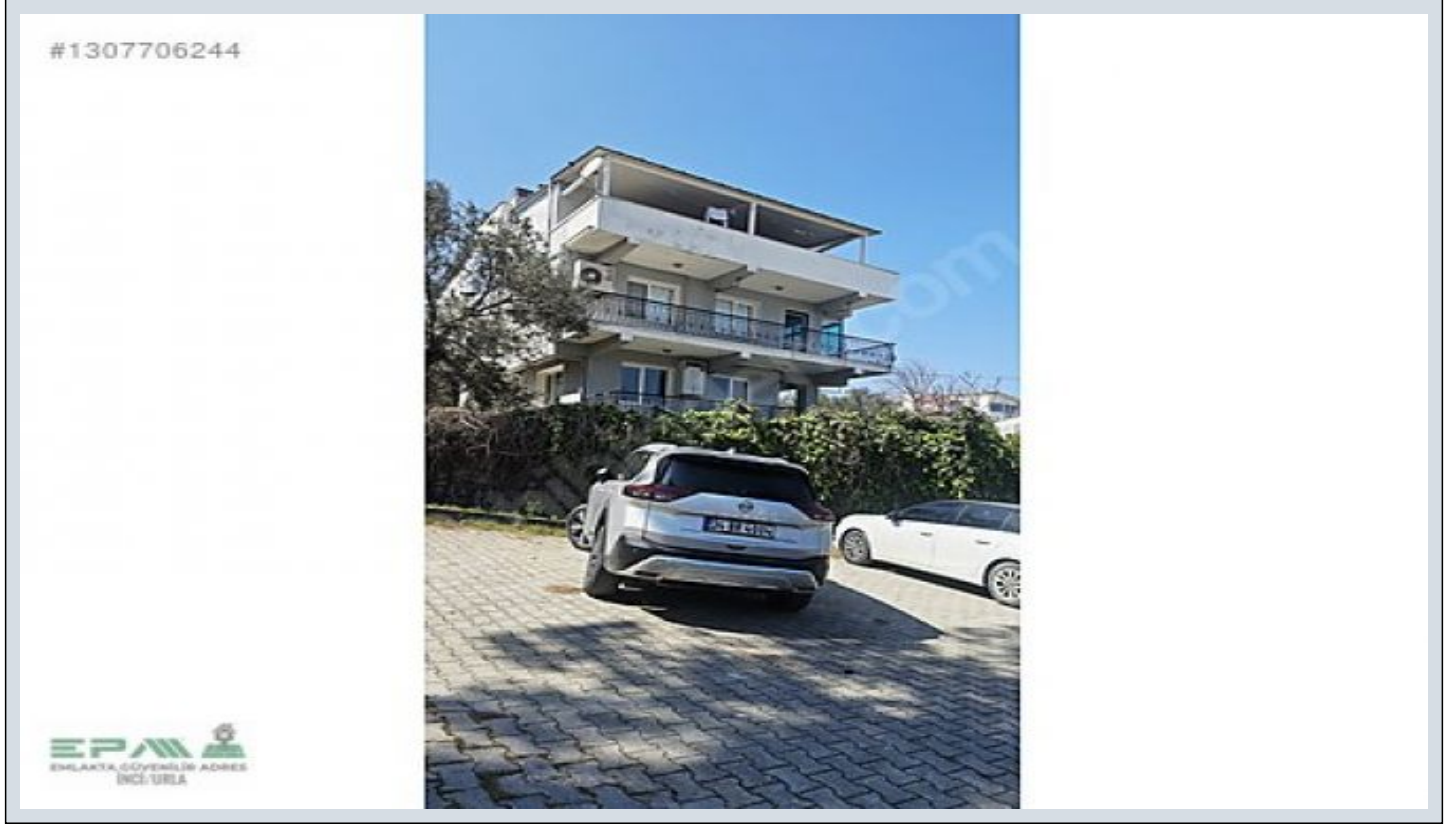

İlan No:f-872967-271 Ref.No:647756

## Urlanın Kalbine Yakın Prestijli Ve Çok Yönlü Kiralık İşyeri İzmir / Urla

Аренда - Офис 50,000 TL | 90 m2 İzmir / Urla

Комната : 3

Статус объекта : Вторичное

Статус использования : Пустой(ая)

Этаж :

Отопление : Бойлер

Urla / Köyler

, İzmir

\* Интерьер : Стальная дверь,

Urla'nın en hareketli ve değer kazanan bölgelerinden biri olan Erdoğan Ker Caddesi'nde yalnızca 30 metre yürüme mesafesinde konumlanan bu özel işyeri, hem merkezi lokasyonu hem de yüksek görünürlüğü ile markanızı bir adım öne taşıyacak nitelikte. 2 katlı binanın zemin bahçe katında yer alan, 80 m<sup>2</sup> net kullanım alanına sahip bu işyeri; 4 cepheli yapısı sayesinde gün boyu doğal ışık alan, ferah ve prestijli bir çalışma ortamı sunar. Bahçe kullanım avantajı, özellikle danışan ağırlayan iş kolları için ayrıcalıklı bir deneyim oluştururken; otopark imkânı da hem sizin hem de müşterileriniz için büyük konfor sağlar. Toplu ulaşım, pazar yeri, Sanat Sokağı ve Urla merkezine yürüme mesafesinde olması; ayrıca sanayiye olan yakınlığı sayesinde hem yerel hem de çevre müşteri potansiyeline hitap eder. Yüksek tabela değeri ve güçlü görünürlüğü ile marka bilinirliğinizi hızla artırmaya olanak tanıyan bu işyeri; Diyetisyen Diş hekimi Doktor muayenehanesi Mimarlık & tasarım ofisi Danışmanlık ofisleri gibi prestijli ve danışan odaklı iş kolları için son derece uygundur. (Home ofis kullanımına uygun değildir.) Urla'nın butik, kaliteli ve seçkin yaşam anlayışına uyum sağlayacak; markasına değer katmak isteyen profesyoneller için kaçırılmayacak bir fırsat. NİLAY CİHAN EPA İNCİ / URLA Bu ilan Emlak Asistanım CRM Programı tarafından otomatik entegre edilmiştir.\*