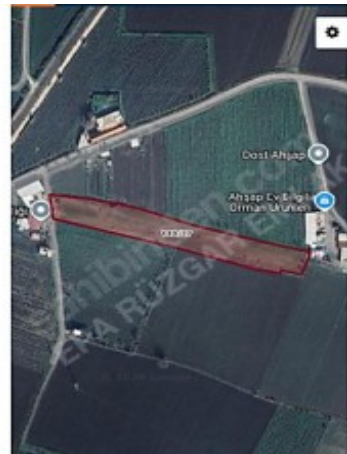

#1315649026