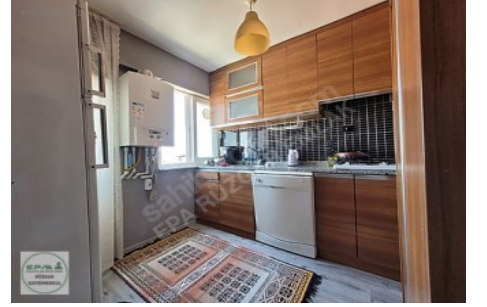

#1315701688