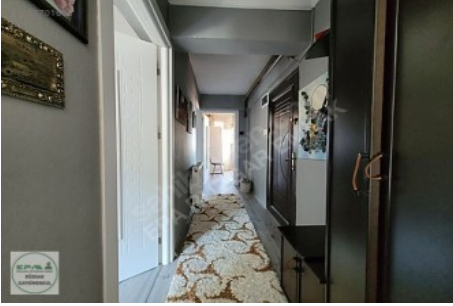

#1315701688