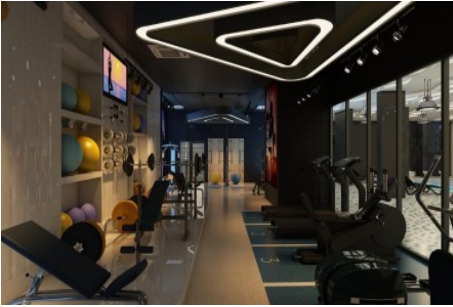

İlan No:f-812907-2065 Ref.No:654961

TOPLAM : 55,01 M²