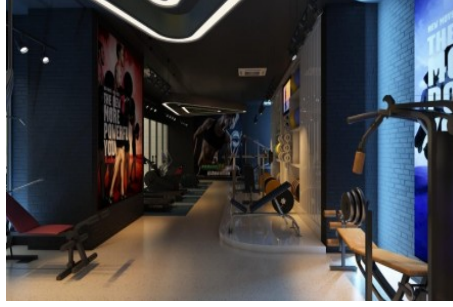

İlan No:f-812907-2065 Ref.No:654961

TOPLAM : 55,01 M²