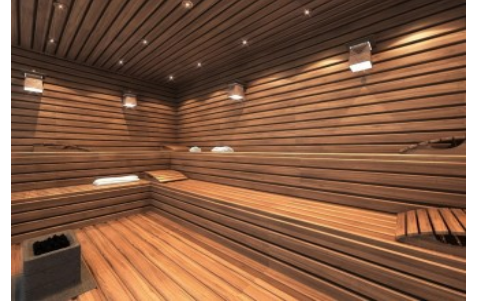

İlan No:f-812907-2065 Ref.No:654961

TOPLAM : 55,01 M²