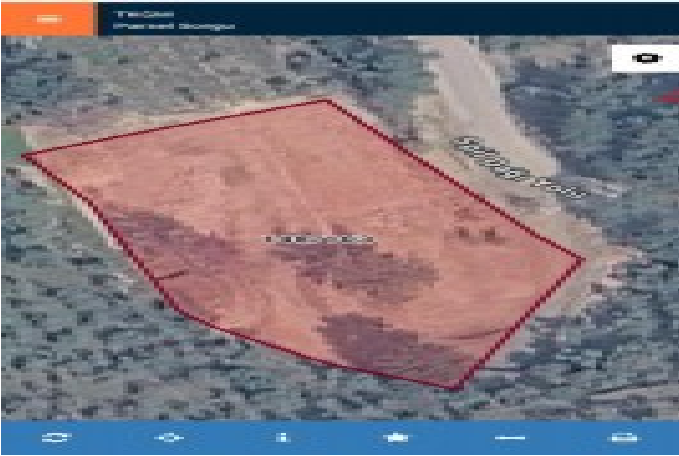

İlan No:f-1083996-275 Ref.No:656253