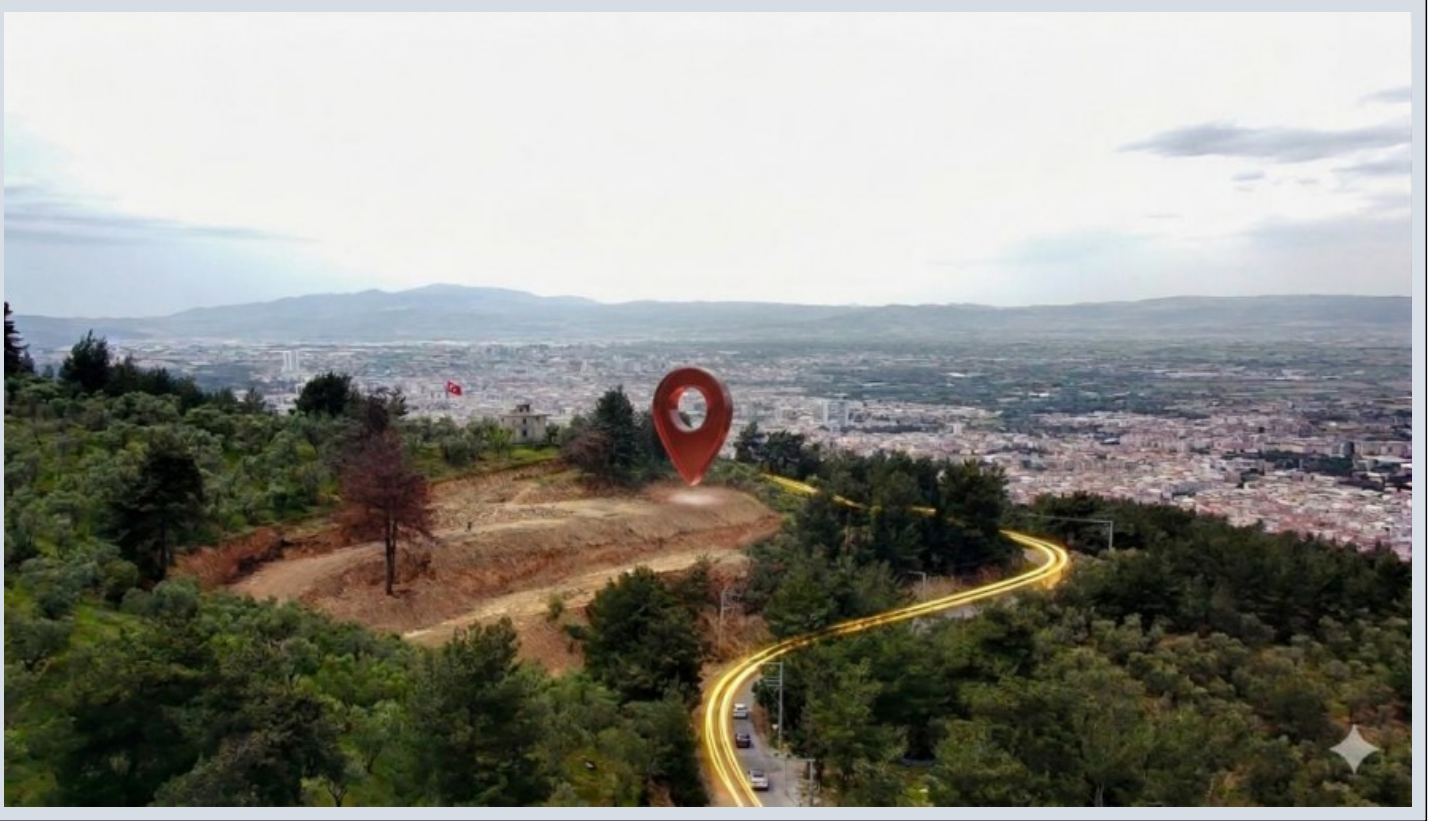

Manisa Spil Dağı Mevlevihane Mevkiinde Satılık 3.760m² Tarla Manisa / Yunusemre

Продажа - Поле 7,000,000 TL | 3,760 m² Manisa / Yunusemre

Площадь застройки (фундамент) : 0
Пр. :
Taks :
Gabari :
Стоимость за кв.м. : 0 TL
Участок ТАПУ (Св-во о праве собственности) : Земельные участки
Title Deed - Area No : 148
Title Deed - Parcel No : 103

EPA RÜZGAR GAYRİMENKUL` den

!!

SPİL DAĞI YOLUNA CEPHELİ, ŞEHİR VE DOĞA MANZARALI SATILIK ZEYTİNLİ TARLA

!!

???? MANİSA / ŞEHZADELER / BAYINDIRLIK MAH. ??? Spil Dağı Yolu – Mevlevihane Mevkii □ 3.760 m²; Zeytinli Tarla □ İki Basamaklı Zemin Etüdü Yapılmış □ Spil Dağı Yoluna Cepheli □ Şehir ve Doğa Manzaralı □ Yatırım ve Hobi Amaçlı Kullanıma Uygun ??? Son yıllarda Spil Dağı etekleri, hobi bahçesi ve doğayla iç içe yaşam alanı arayanların en çok tercih ettiği bölgeler arasında yer almaktadır. Özellikle yaz aylarında Manisa`nın sıcak havasından uzaklaşıp serin bir ortamda vakit geçirmek isteyenler için eşsiz bir alternatif sunmaktadır. Doğanın huzurunu, temiz havayı ve etkileyici şehir manzarasını bir arada sunan bu özel tarla; hem bugünün keyfi hem de geleceğin yatırımı için kaçırılmayacak bir fırsattır. Not: Arazi, Tapu Kayıtlarında Uncubozköy Olarak Görüldüğü İçin Sistem Mahalleyi Otomatik Seçiyor.