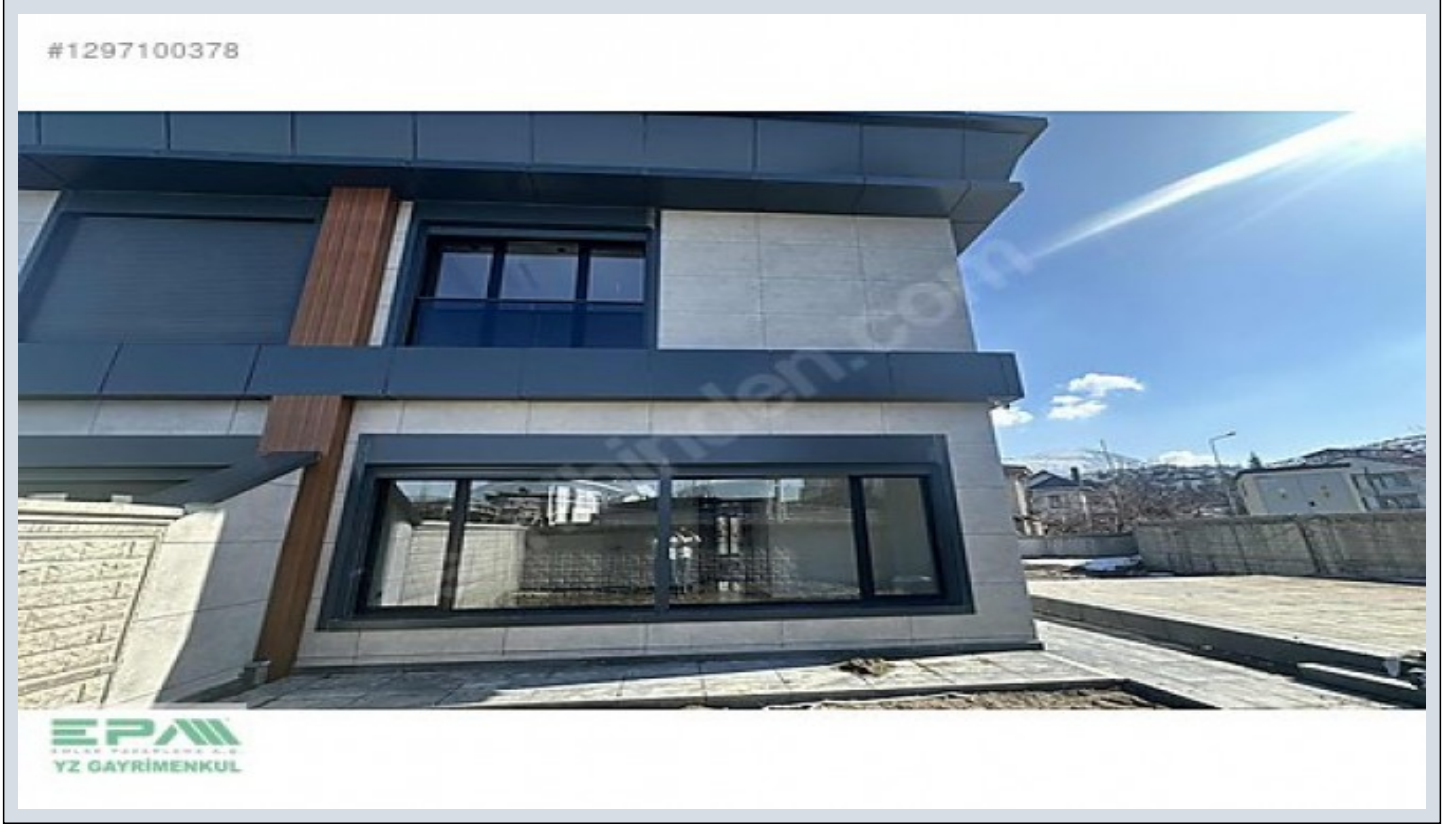

## ERENKÖYDE 4+1 SIFIR KAÇIRILMAYACAK VİLLA Kayseri / Melikgazi

Продажа - Вилла 22,500,000 TL | 300 m2 Kayseri / Melikgazi

Кол-во комнат : 4  
Кол-во гостиных : 1  
Кол-во ванных комнат : 2  
Статус объекта : Новый(ая)  
Статус использования : Пустой(ая)  
Отопление : Бойлер  
Кол-во этажей в здании : 2  
Год постройки : 2026  
Аванс : 0 TL  
Направление/сторона : Север  
Восток  
Юг  
Запад  
Титул ТАПУ (Св-во о праве собственности) : Св-во о праве собственности с кондоминиумом  
Title Deed - Area No : 4741  
Title Deed - Parcel No : 19  
: Да

Harika lokasyonda merkezi konumda otobüs güzergahı ve anayolun hemen yanında ulaşım sorunu olmayan manzarasıyla ve özel mimari tasarımlarıyla dikkat çeken 500 metre bahçesi ayrıca 300 metre bürüt kullanım alanıyla son derece güvenli mesken ve yapı kullanım izin belgesi tamamlanmış oturulabilir villamız satışta.