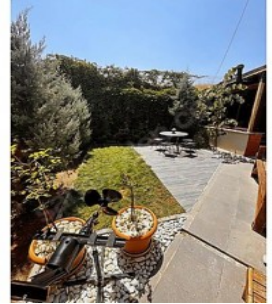

EPA
YZ GAYRİMENKUL

#1276740118