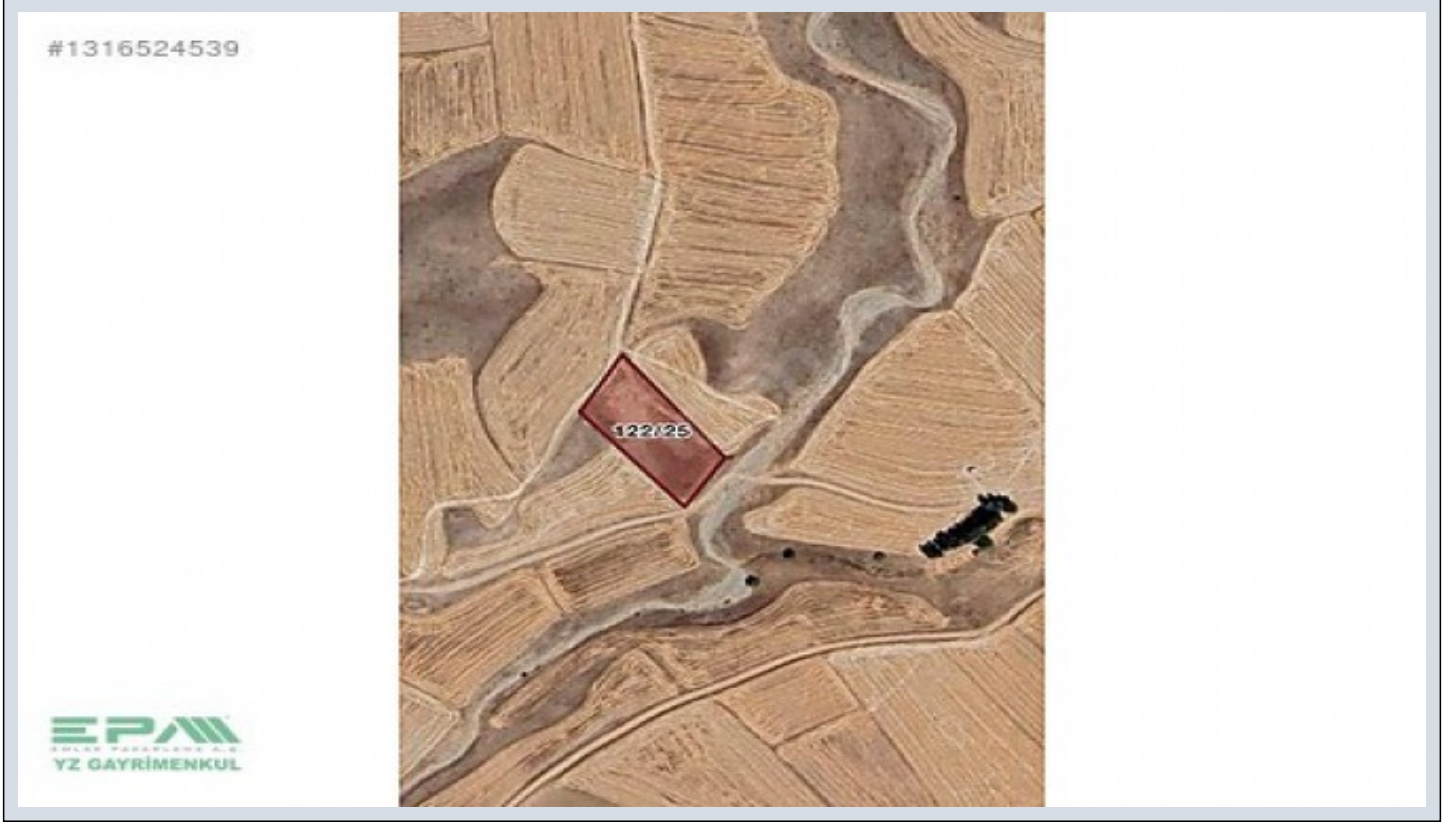

**DORUKLU MAH.MERKEZDE 4526M2 SATILIK YATIRIMLIK YOLA YAKIN
TARLA Kayseri / Kocasinan**

Продажа - Поле 1,000,000 TL | 4,526 m2 Kayseri / Kocasinan

Возможен обмен : Да

Площадь застройки (фундамент) : 0

Пр. :

36/A

Talas / Talas

, Kayseri

İlan No:f-1089456-123 Ref.No:656625

- * Расположение : С видом на природу, Вид на город,
- * Инфраструктура : Природный газ, Канализация, Автотрасса открыта,

EPA YZ GAYRİMENKUL’DEN YATIRIMLIK FIRSAT TARLALAR HARİKA LOKASYON YATIRIM AMAÇLI VE KULLANIMA UYGUN TAPU DEVRİNDE HİÇBİR PROBLEM YOKTUR □ Toplam 4.256 m²; kullanım alanı □ Tüm tapu başvuru ve işlem takipleri firmamız tarafından profesyonel şekilde yapılmaktadır. □ Yolun hemen dibindedir. □ Asfalt yola yalnızca 1,5 km mesafededir. □ Elektrik ve su altyapısı yakın konumdadır. □ Sulama kanalı bulunmaktadır. □ Nitelik: TARLA Çevresinde aktif ilanlarımız mevcuttur. ———— ADA: 143 – PARSEL: 11

■

Yola sıfır konumdadır ———— ADA: 122 &ndash; PARSEL: 20

■

9.613 m²;

■

Tarla

■

Çiftlik arsasına uygundur