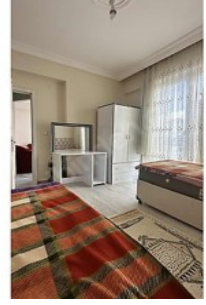

İlan No:f-1089456-128 Ref.No:656769

#1284555637

EPA
YZ GAYRİMENKUL

#1284555637

EPA
YZ GAYRİMENKUL

#1284555637

EPA
YZ GAYRİMENKUL

#1284555637

EPA
YZ GAYRİMENKUL

#1284555637

EPA
YZ GAYRİMENKUL

#1284555637

EPA
YZ GAYRİMENKUL

#1284555637

EPA
YZ GAYRİMENKUL

#1284555637

EPA
YZ GAYRİMENKUL