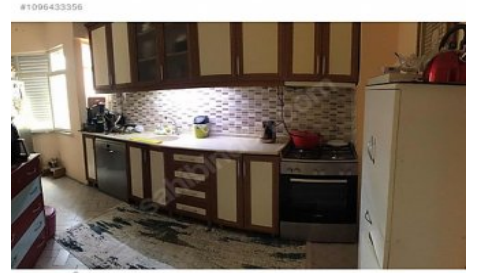

#109643356