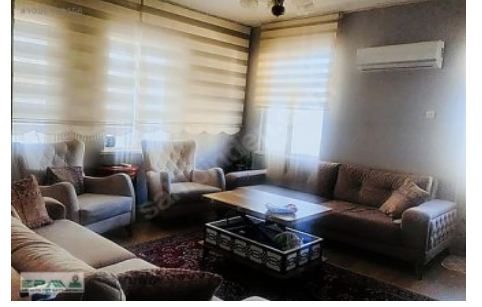

İlan No:f-1039224-23 Ref.No:550694