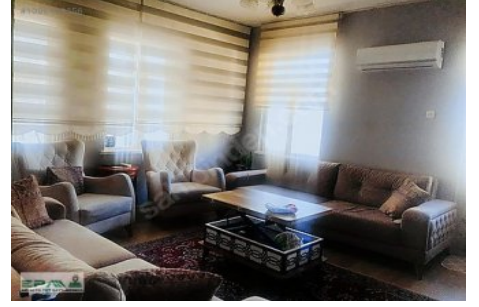

İlan No:f-1039224-23 Ref.No:550694