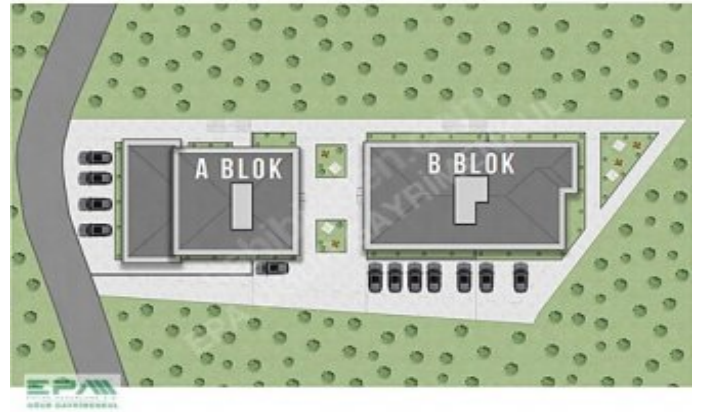

#1156888542