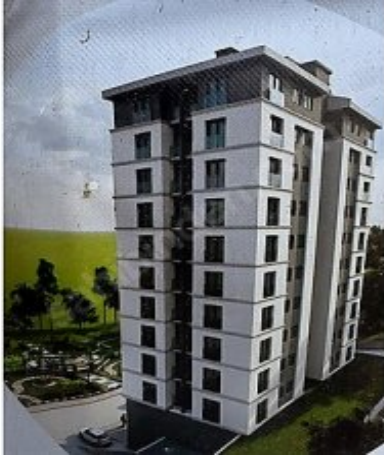

#1209373853