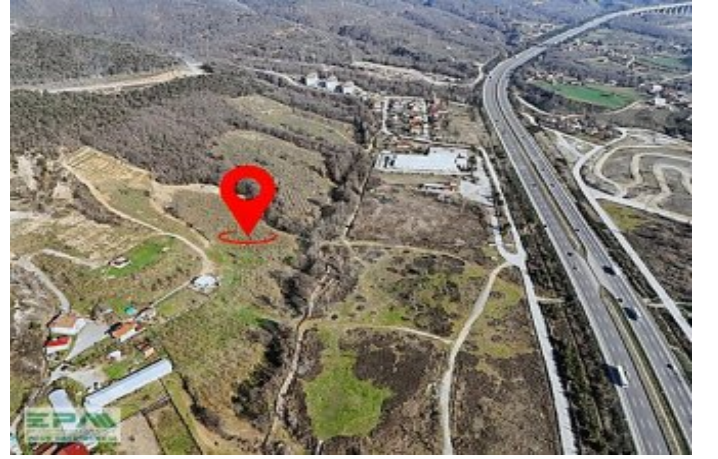

İlan No:f-1067343-122 Ref.No:600250