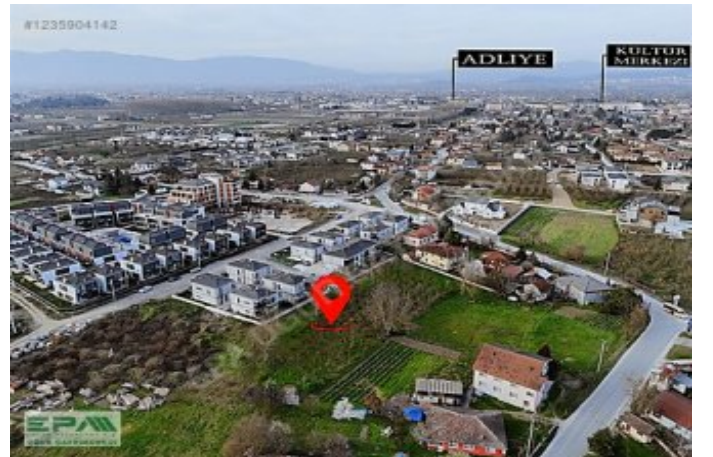

İlan No:f-1067343-134 Ref.No:605776