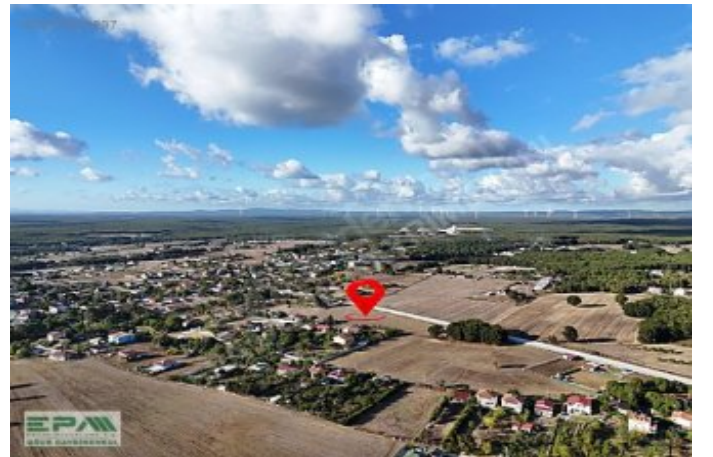

İlan No:f-1067343-185 Ref.No:629394