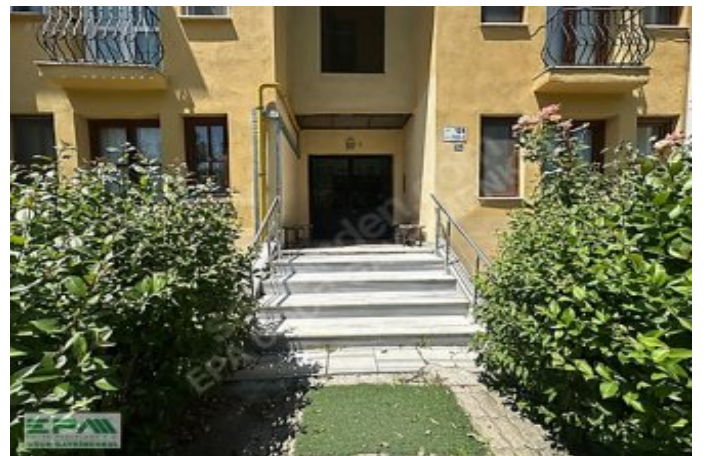

İlan No:f-1067343-186 Ref.No:629599