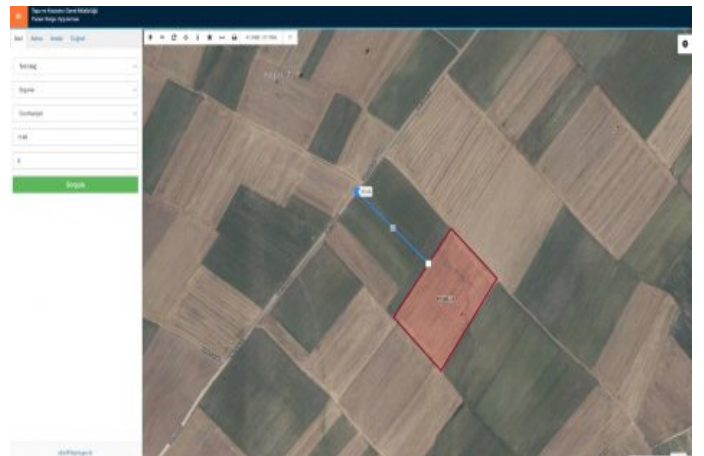

İlan No:f-1065432-152 Ref.No:632350

Öznitelik Bilgisi	
Öznitelik Bilgisi	Bina/BB Listesi
İl	Tokyo
İlçe	Ergene
Mahalle/Köy	Cumhuriyet
Mahalle No	207103
Ada	1145
Parçesi	3
Tapu Alanı	31.625,26
İstisna	Tarhi
Mevkii	Kızıl Tepe
Zemin Tipi	Arsa Taşınmaz
Pafta	F19-C-01-C-3-AF19-C-01-C-3-B