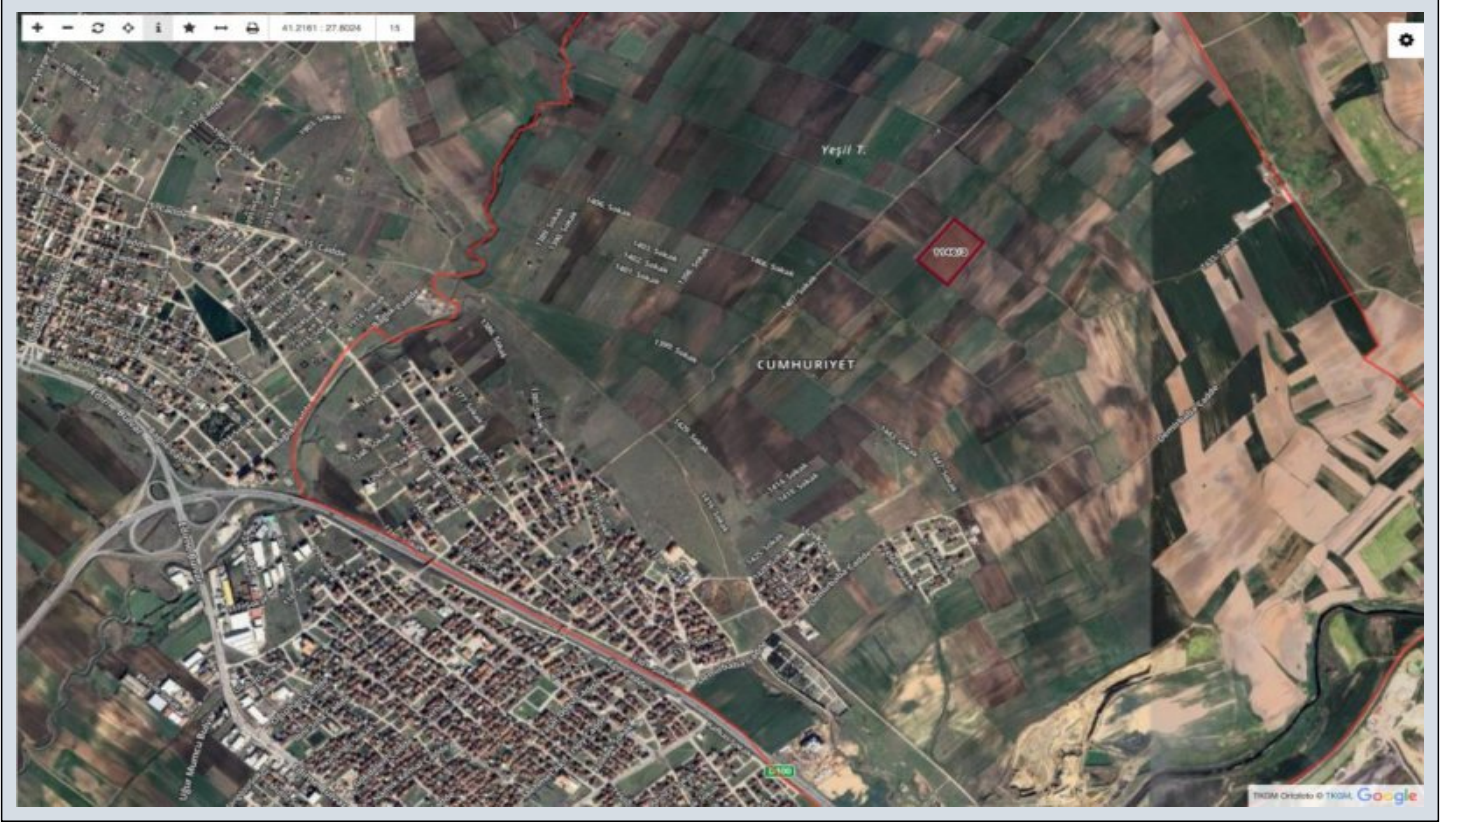

**TEKİRDAĞ ERGENE YENİ DEVLET HASTANESİ YAKINI 31.625 m2 TARLA !**  
Tekirdağ / -

ل قح - ع ي بل ل 35,000,000 TL | 31,625 m2 Tekirdağ / -

م عن : ع ص ي ا ق م  
 م عن : ك ن ب ل ا ت ر ك ل ب س ا ن م  
 0 : ا ن ب ل ا ع ح ا س م ع د ع ا ق  
 ر ي ط ن ل ا :  
 Taks :  
 Gabari :  
 ا ل ص ف ن م د و ر ط ل ا : ي ر ا ق ع ل ل ج س ل ا ا ل ا ح  
 1.146 : م ر ي ز د ن س  
 3 : ه ت س ب - د ن س

İlan No:f-1065432-152 Ref.No:632350

Öznitelik Bilgisi	
Öznitelik Bilgisi	Bina/BB Listesi
İl	Tokyo
İlçe	Ergene
Mahalle/Köy	Cumhuriyet
Mahalle No	207103
Ada	1145
Parçesi	3
Tapu Alanı	31.625,26
İstisna	Tarhi
Mevkii	Kızıl Tepe
Zemin Tipi	Arsa Taşınmaz
Pafta	F19-C-01-C-3-AF19-C-01-C-3-B