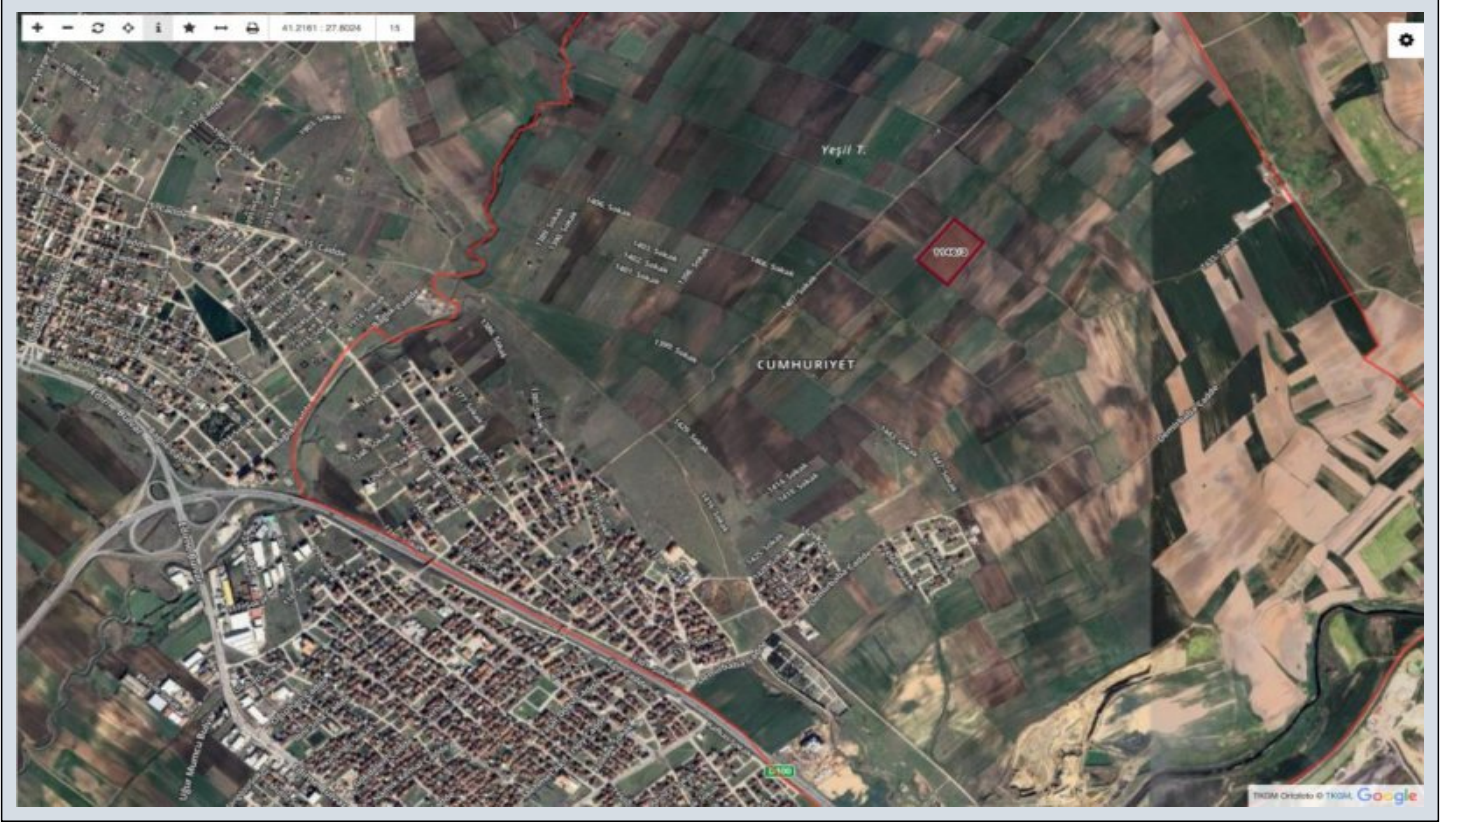

TEKİRDAĞ ERGENE YENİ DEVLET HASTANESİ YAKINI 31.625 m2 TARLA !
Tekirdağ / -

ل قح - ع ي بل ل 35,000,000 TL | 31,625 m2 Tekirdağ / -

م عن : ع ص ي ا ق م
م عن : ك ن ب ل ا ت ر ك ل ب س ا ن م
0 : ا ن ب ل ا ع ح ا س م ع د ع ا ق
ر ي ط ن ل ا :
Taks :
Gabari :
ا ل ص ف ن م د و ر ط ل ا : ي ر ا ق ع ل ل ج س ل ا ا ل ا ح
1.146 : م ر ي ز د ن س
3 : ه ت س ب - د ن س

Yiğitcan Serdaroğlu
Telefon 90 532-4095236
Cep Telefonu 90
555-0355959

EPA FİLO GAYRİMENKUL
Telefon 90 532-4095236
Cep Telefonu 90
532-4095236
Faks 90 532-4095236
Şeyhsinan Mah. Bülent
Ecevit Bulv. Kervancı
Premium No:276/B
Dükkan:2
Çorlu / -
, Tekirdağ