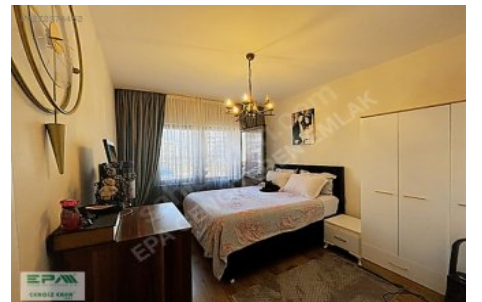

EPA
SANCAN EMLAK