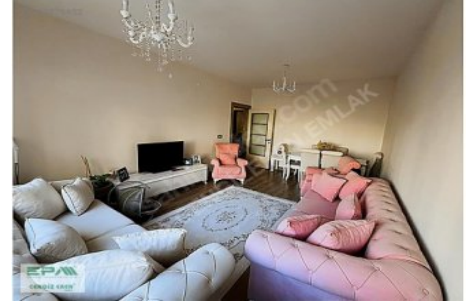

EPA
CENGİZ EREN