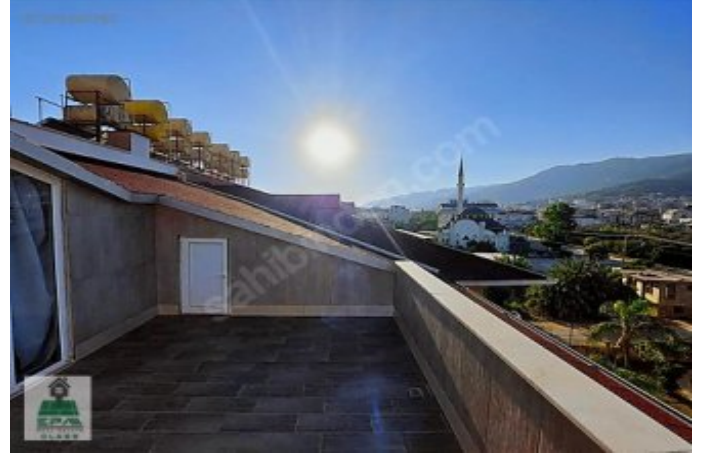

İlan No:f-1055331-44 Ref.No:633999

#1279390360