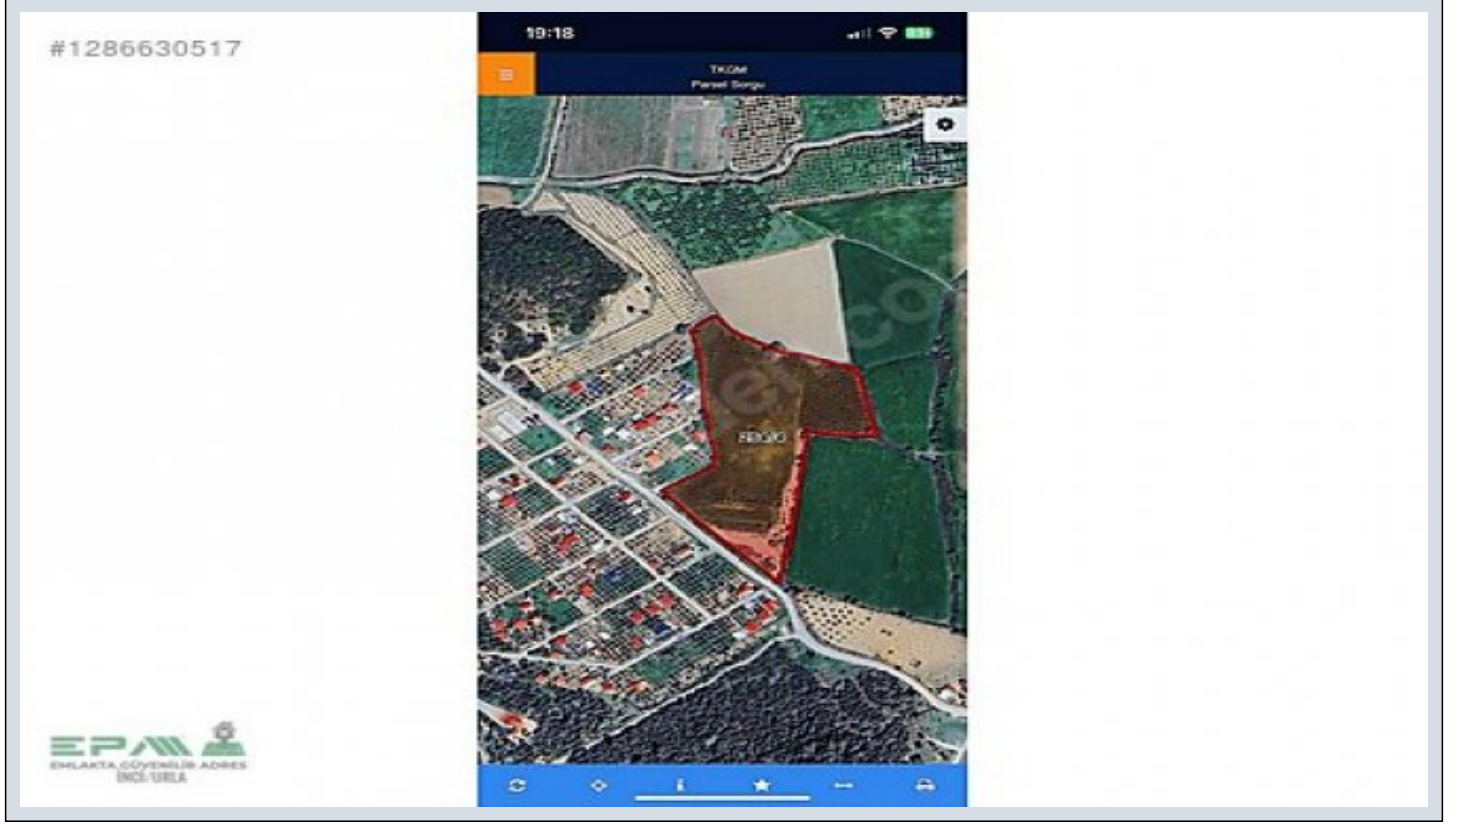

Seferihisar Düzcede Yatırım Fırsatı İzmir / Seferihisar

ل ق ح - ع ي ب ل ل 120,000,000 TL | 23,825 m2 İzmir / Seferihisar

م عن : م عن
 م عن : م عن
 0 : م عن م عن م عن م عن
 م عن : م عن
 Taks :
 Gabari :
 م عن م عن م عن م عن : م عن م عن م عن م عن
 م عن م عن : م عن
 م عن م عن : م عن

İlan No:f-872967-254 Ref.No:635613

Seferihisar Düzcede İmar Uygulama Alanında Bulunan Tarlamız ,Turizm Yoluna Sıfır Cephede Bulunmakta Olup ,Sığacık Marinaya 10 Dakika Mesafededir Bölgenin Muhteşem Koylarına ,Sadece Araç İle 15 Dakika Uzaklıktadır Yatırımcıların Çok Yakından Takip Ettiği Bir Lokasyonda Olup Urla Merkeze Sadece 20 Dakika Mesafededir Kısmen Takas Tekliflerine Açıktır Elektrik ve Su Mevcuttur Bu ilan Emlak Asistanım CRM Programı tarafından otomatik entegre edilmiştir.*