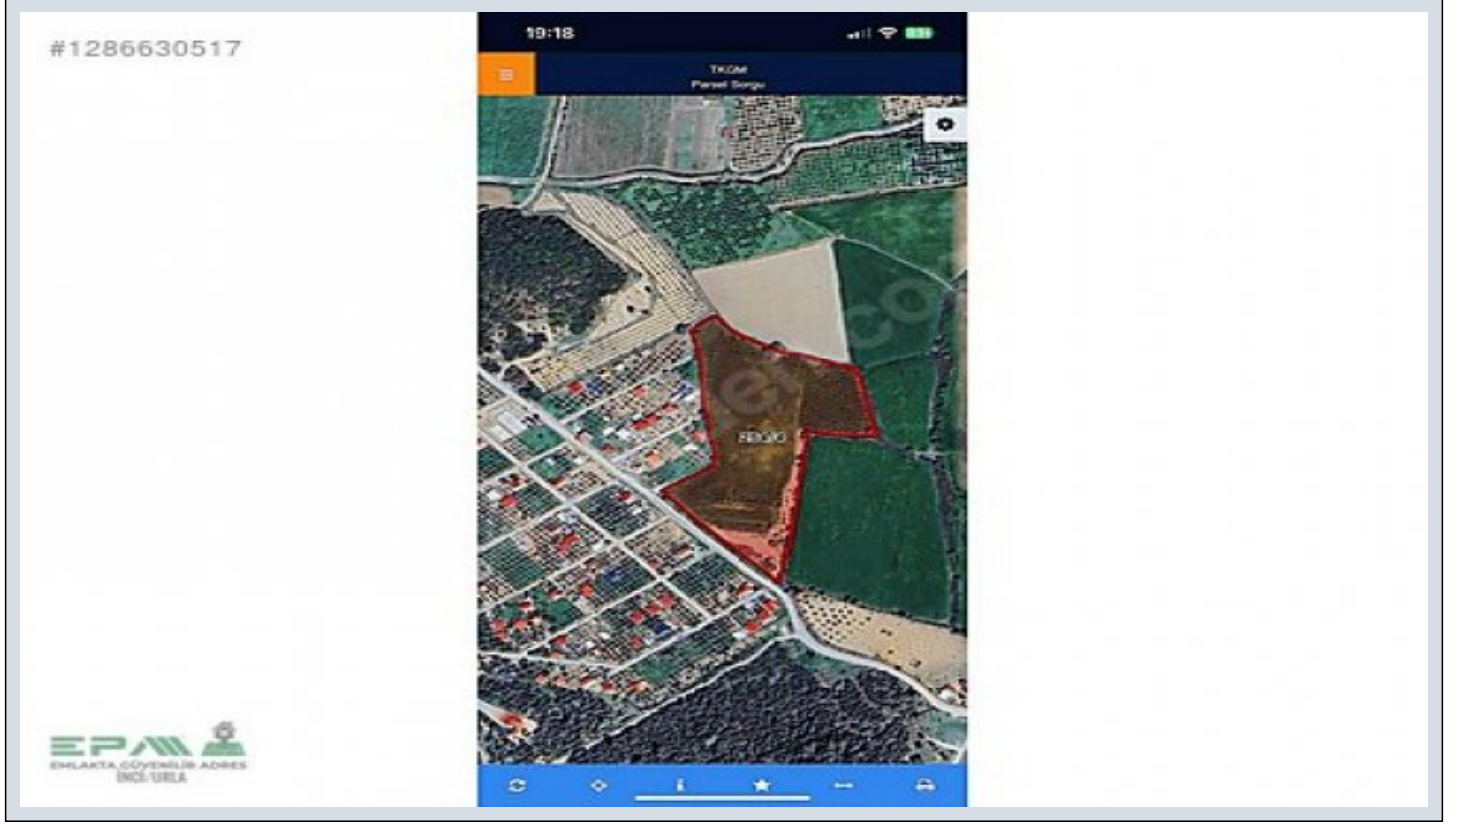

Seferihisar Düzcede Yatırım Fırsatı İzmir / Seferihisar

ل ق ح - ع ي ب ل ل 120,000,000 TL | 23,825 m2 İzmir / Seferihisar

م عن : ع ض ي ا ق م
 م عن : ك ن ب ل ا ت ر ك ل ب س ا ن م
 0 : ا ن ب ل ا ع ح ا س م ع د ع ا ق
 ر ي ط ن ل ا :
 Taks :
 Gabari :
 ا ل ص ف ن م د و ر ط ل ا : ي ر ا ق ع ل ل ح س ل ا ا ل ا ح
 254 : م ر ي ز ج د ن س
 4 : ه ت س ب - د ن س

İlan No:f-872967-254 Ref.No:635613

Seferihisar Düzcede İmar Uygulama Alanında Bulunan Tarlamız ,Turizm Yoluna Sıfır Cephede Bulunmakta Olup ,Sığacık Marinaya 10 Dakika Mesafededir Bölgenin Muhteşem Koylarına ,Sadece Araç İle 15 Dakika Uzaklıktadır Yatırımcıların Çok Yakından Takip Ettiği Bir Lokasyonda Olup Urla Merkeze Sadece 20 Dakika Mesafededir Kısmen Takas Tekliflerine Açıktır Elektrik ve Su Mevcuttur Bu ilan Emlak Asistanım CRM Programı tarafından otomatik entegre edilmiştir.*