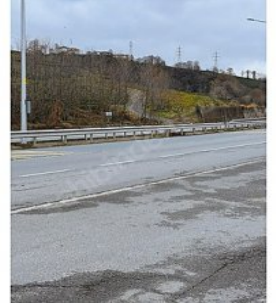

#1301176082