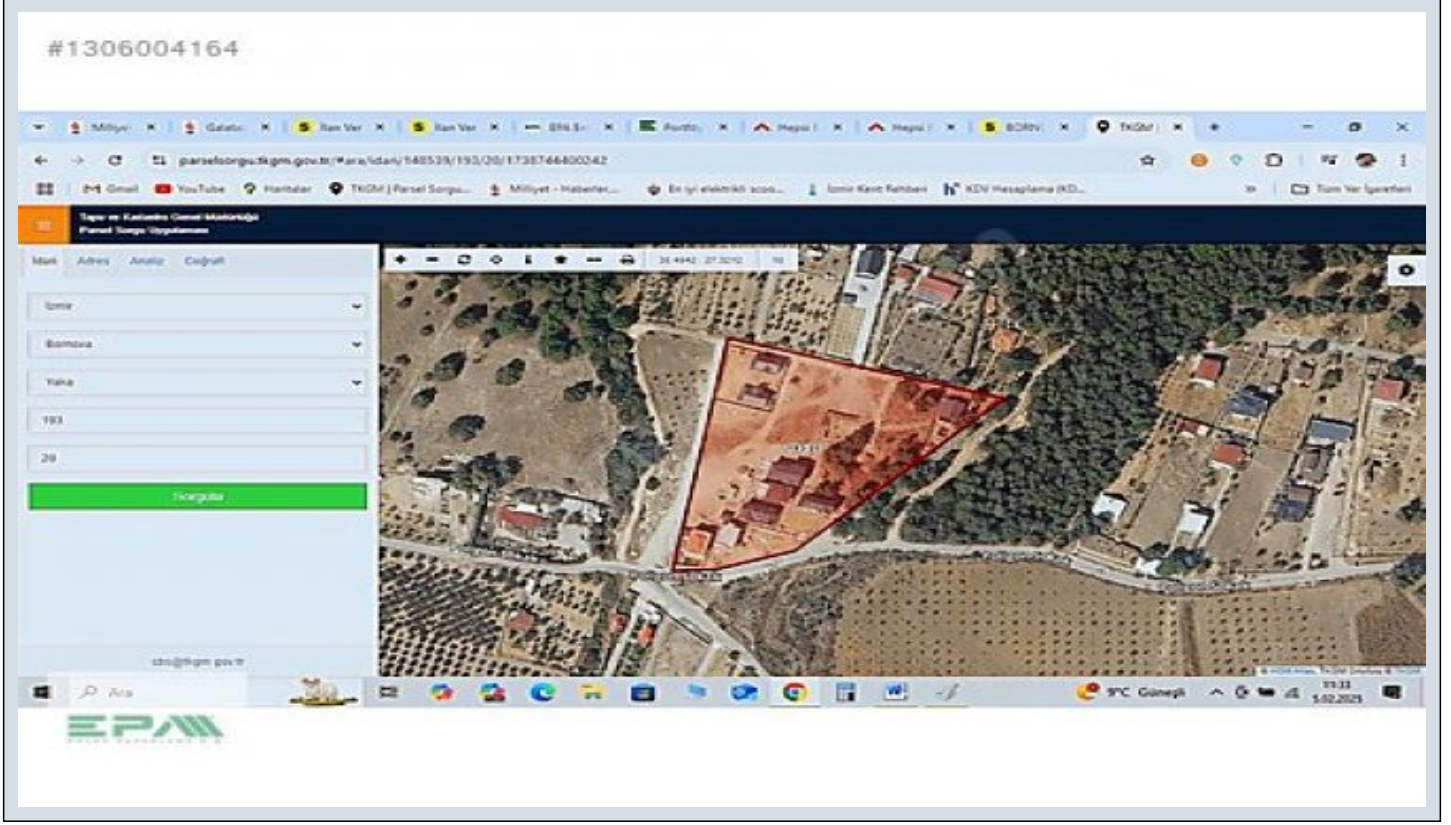

## Bornova Yakaköy de satılık hisse tapulu parsel İzmir / Bornova

ل ق ب ع - ج 2,750,000 TL | 301 m2 İzmir / Bornova

م عن : م ص ا ق  
ء ا ن ب ل ا ء ح ا س م ء د ع ا ق : 0  
ر ي ط ن ل ا :  
Taks :  
Gabari :  
م ه ا س م د ن س : ي ر ا ق ع ل ل ا ل ج س ل ل ا ء ل ا ح  
ه ر ي ج د ن س : 193  
ه ت س ب - د ن س : 20

\* ناكم : عي بط رطن م ,

\* ن ب ة تحت : تارم اؤم ل ا , ه ا ر ز ا ب  
م

دشاب ,

Yakaköy merkeze yakın, yerleşim yerlerinin yanında , Hisse tapulu parselimiz 301 m2 dir, elektrik ve suyu var, Arapalanı mevkiinde Yakaköy merkeze 2 km mesafededir, Tapudan devir yapılır, araç takasına açıktır. SÜLEYMAN KÜMBETLİ 05062983536 Bu ilan Emlak Asistanım CRM Programı tarafından otomatik entegre edilmiştir.\*