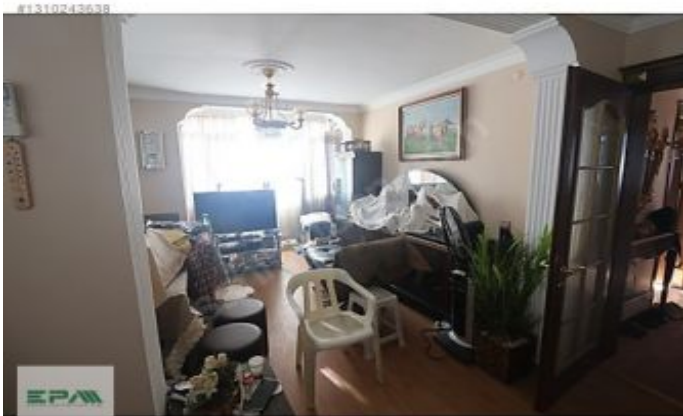

Advert No:f-703980-984 Ref.No:649305