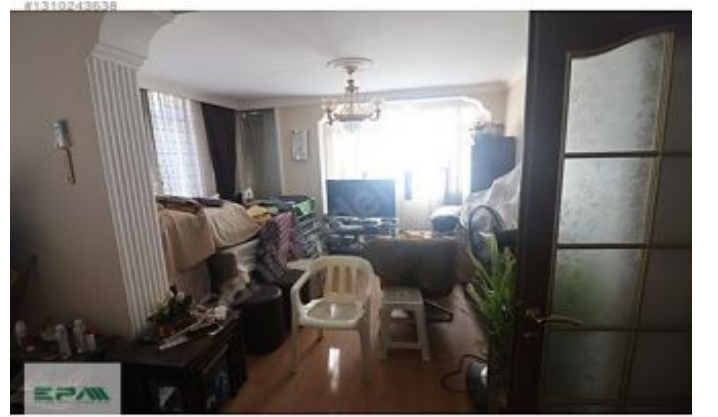

İlan No:f-703980-984 Ref.No:649305