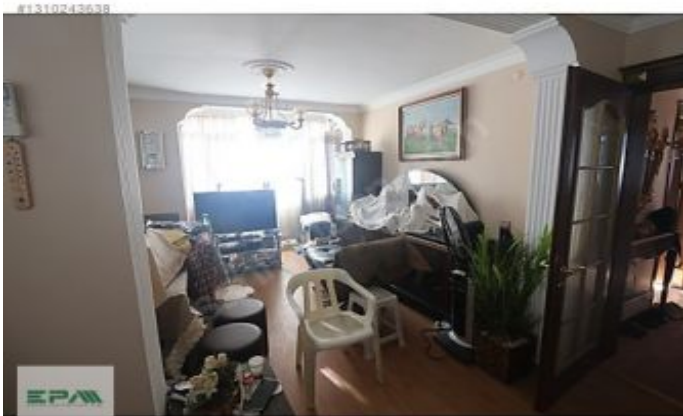

İlan No:f-703980-984 Ref.No:649305