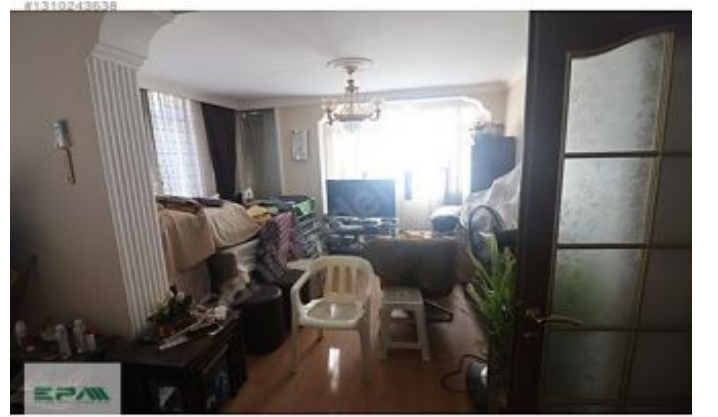

Advert No:f-703980-984 Ref.No:649305