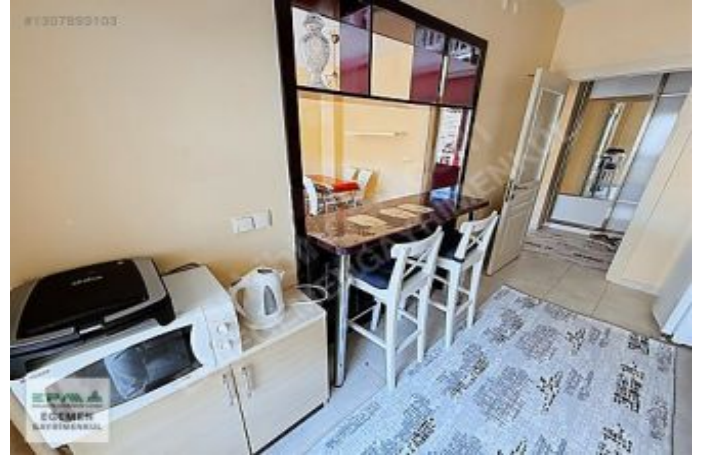

İlan No:f-1094370-14 Ref.No:649732