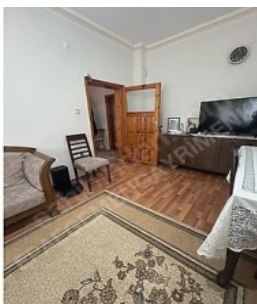

EPA
EGEMEN
GAYRİMENKUL

#1313361566