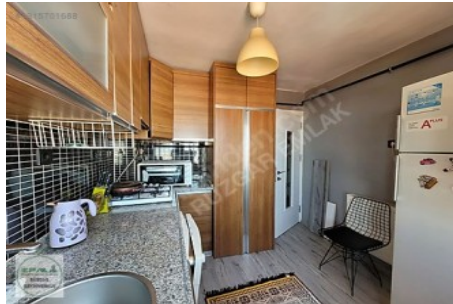

#1315701688