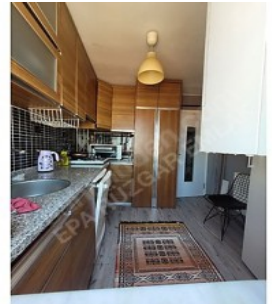

#1315701688