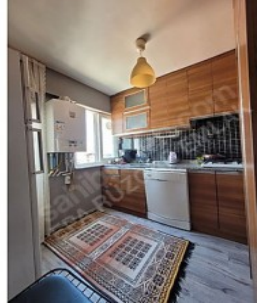

#1315701688