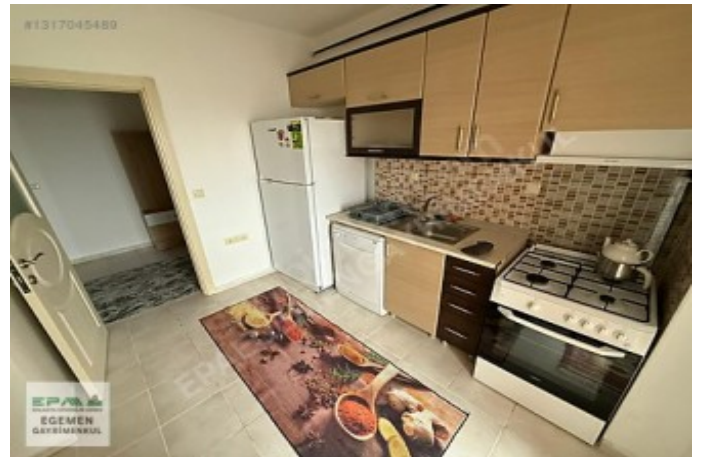

İlan No:f-1094370-52 Ref.No:653069