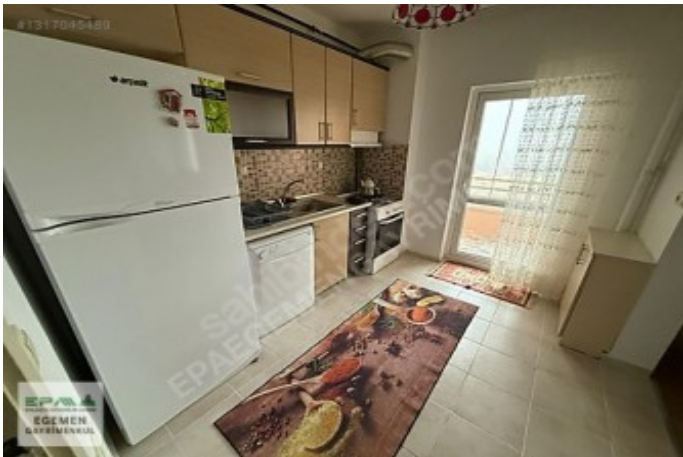

İlan No:f-1094370-52 Ref.No:653069