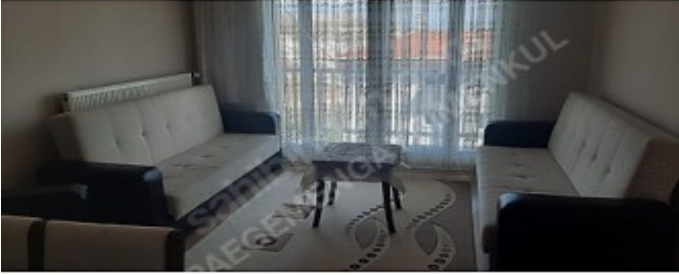

#1322526512