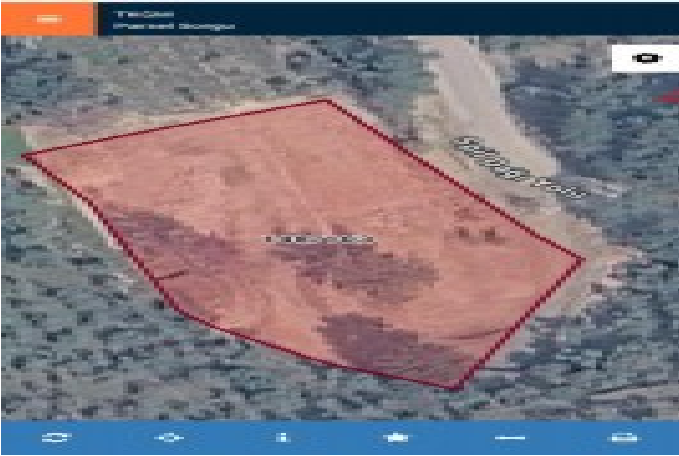

656253:عجرم لاق مقر f-1083996-275:نالعالإل مقر