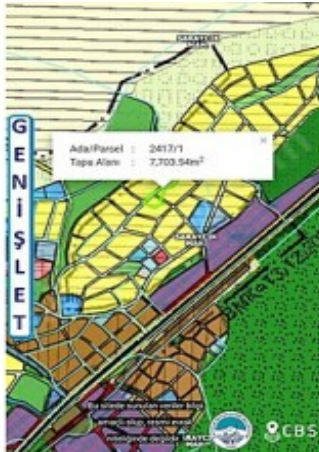

EPA
EMLAK GAYRİMENKUL A.Ş.
YZ GAYRİMENKUL

#1235097649