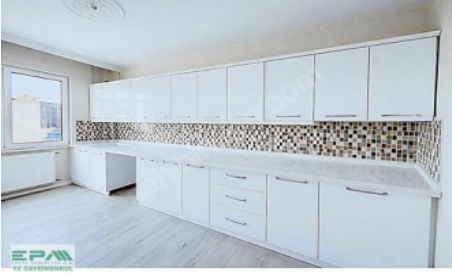

EPA
YZ GAYRİMENKUL

#1297582229