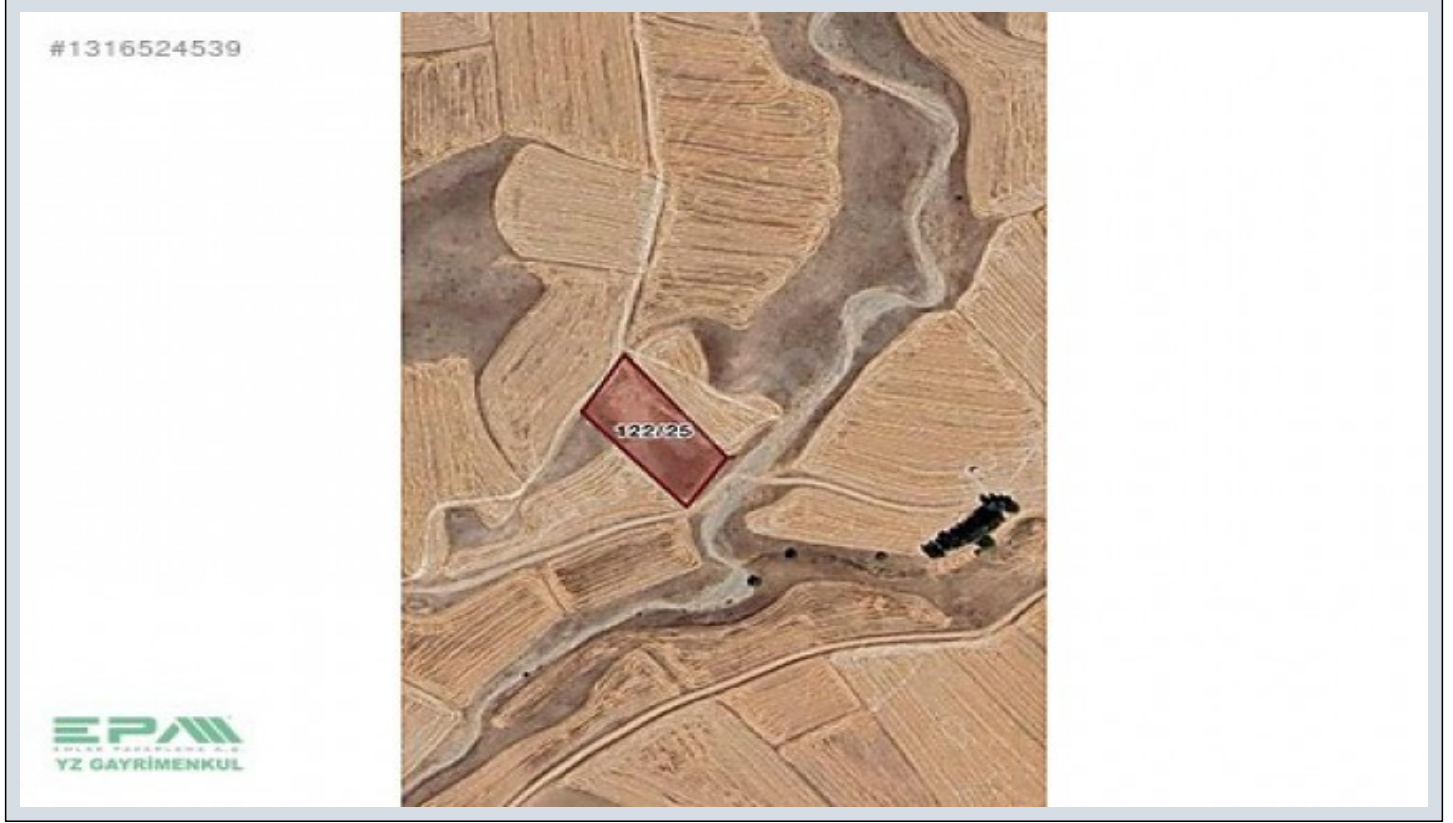

**DORUKLU MAH.MERKEZDE 4526M2 SATILIK YATIRIMLIK YOLA YAKIN
TARLA Kayseri / Kocasinan**

ل قح - ع ي بل ل 1,000,000 TL | 4,526 m2 Kayseri / Kocasinan

م عن : 0
ء ان بل ء ح اسم ء ء اق : 0
ر ي ظ ن ل ا :
Taks :
Gabari :
ر ت م ل ا ر ع س : 221 TL
ء ل ص ف ن م ء و ر ط ل ا : ي ر ا ق ع ل ل ج س ل ا ء ل ا ح
ه ر ي ز ج د ن س : 122
ه ت س ب - د ن س : 25