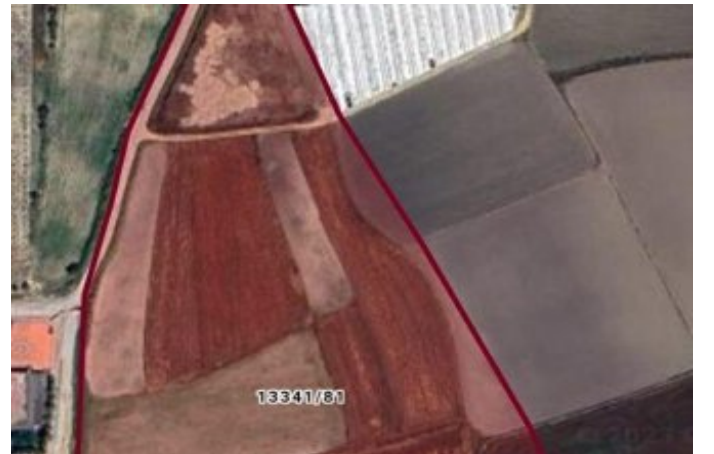

Ada	13341
Parsel	81
Tapu Alanı	75.906,06
Nitelik	Tarla
Mevkii	-
Zemin Tip	Ana Taşınmaz
Pafta	025-B-13-C-1

Favorilere ekle