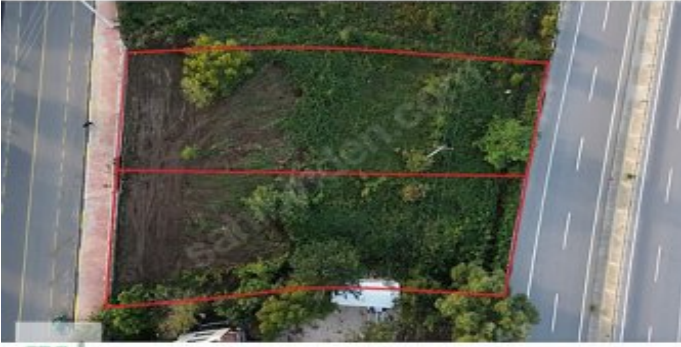

#1200993700