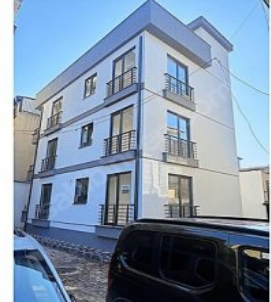

#1211635615